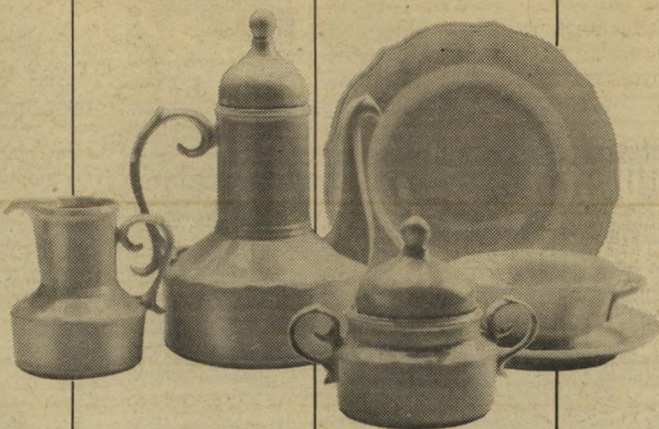

כמה פעמים בשנה את מזמינה את כל המשפחה לארוחה?

הזדמנויות משגעות לחג מחכות לך היום בחנויות לפיד נעמן

1.

2.

מבחר יפהפה של מערכות כלים לאוכל וקפה.

1. דגם "חרמון" ו"רדון" מערכת קרמיקה יפהפיה לאוכל ולקפה בעיצוב מיוחד. נקי ויפה.

2. דגם "ירושלים" מפורצלן, לבחירתך בלבן או בעיטורים שונים. להגשה מיוחדת חגיגית ויפה.

3. דגם "דותן" מערכת קרמיקה בעיצוב מיוחד עם פס צבעוני. כוללת כלי הגשה, אוכל וקפה.

4. דגם "יהלום" היהלום שבכתר ארוחת החג. מערכת מפוארת מחרסינה לבנה, לאוכל ולקפה, עם איור פרח עדין ויפהפה.