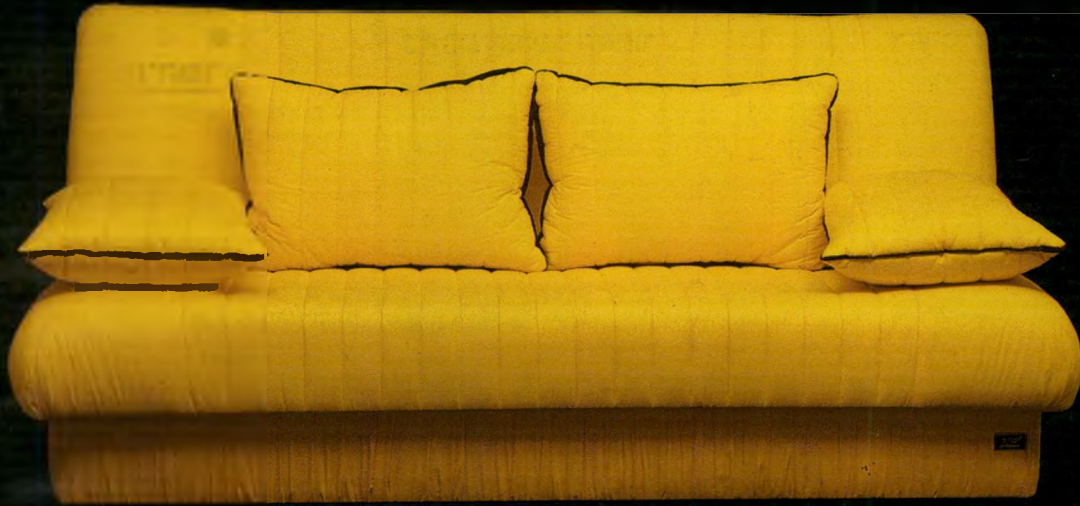

תמשוך אותה למיטה בדקה וחצי

אורטוסליפ -
כורסא סגורה, נפתחת למיטה אורטופדית 190x70.

אורטוסליפ - כורסא פתוחה למיטה אורטופדית 190x70
אורטוסליפ - דרימושבי. נפתח למיטה כפולה 190x140

ירון -
ספה, מכילה ארגז מצעים קפיצי, הופכת למיטה כפולה.

מזרונית, סיפור הצלחה ישראלי שזכה בפרס הרהיטים האירופאי.
עשרות הדגמים של מזרונית זכו לתשומת לב אירופה כולה.
העיצוב המודרני, טכנולוגית העץ והריפוד המתקדמת,
מודולריות הרהיטים, היופי והאופנתיות
הם שהביאו את מזרונית למקום הראשון.
מזרונית מקורית יש רק אחת. אל תסתפק בחיקויים זולים.
דרוש את המקור עם סמל מזרונית. ותקבל תמורה מלאה לכספק.
תכניס אותה הביתה, בדקה וחצי תמשוך אותה למיטה...
ותוכל להציע אותה לחותנת.

**מזרונית של החברה
פעם ספה פעם מיטה**

קול המפרט