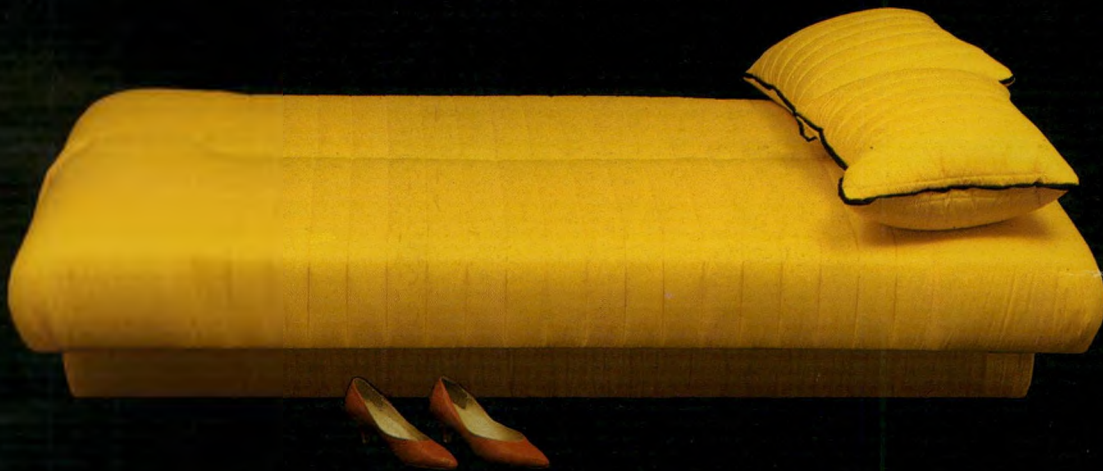

תמשוך אותה למיטה בדקה וחצי

אורטוסליפ -
כורסא סגורה, נפתחת למיטה אורטופדית 190x70.

אורטוסליפ - כורסא פתוחה למיטה אורטופדית 190x70
אורטוסליפ - דרימושבי. נפתח למיטה כפולה 190x140

ירון -
ספה, מכילה ארגז מצעים קפיצי, הופכת למיטה כפולה.

מזרונית, סיפור הצלחה ישראלי שזכה בפרס הרהיטים האירופאי.
עשרות הדגמים של מזרונית זכו לתשומת לב אירופה כולה.
העיצוב המודרני, טכנולוגית העץ והריפוד המתקדמת,
מודולריות הרהיטים, היופי והאופנתיות
הם שהביאו את מזרונית למקום הראשון.
מזרונית מקורית יש רק אחת. אל תסתפק בחיקויים זולים.
דרוש את המקור עם סמל מזרונית. ותקבל תמורה מלאה לכספק.
תכניס אותה הביתה, בדקה וחצי תמשוך אותה למיטה...
ותוכל להציע אותה לחותנת.

**מזרונית של החברה
פעם ספה פעם מיטה**

קול המפרט