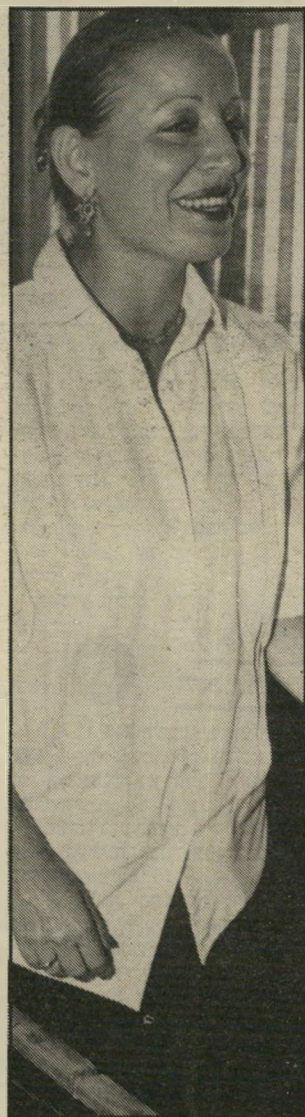

**תובעת דבורין
פגישות בחופשה**

מלכסקי, אמר לה פקד מישל חרד: "אבל לא בכוח, זו קצינה שלנו" כאשר באה השבוע חרותה לבית המישפט, היא צלעה קשה, והתובעת סיפרה כי הקצינה נפגעה לאחרונה כתאונה, והיא באה לבית המישפט מייד לאחר הבריקות. לפי בקשת הסניגורים, נרחה ה מישפט עד למחצית ספטמבר ורק אז יחזרו גיבוריו לאור המצלמות.