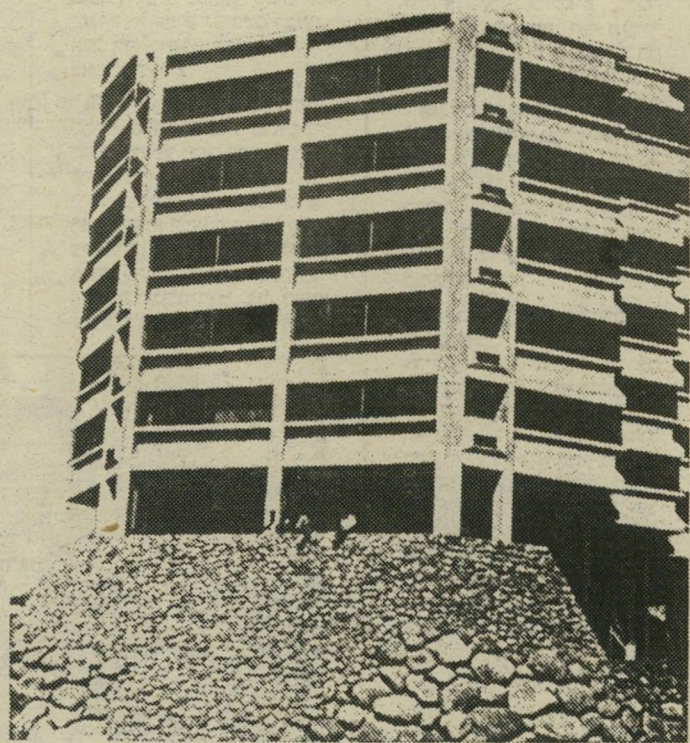

**אם אתה מכיר את
MADISON AVE.,
אבל אוהב ללכת
יחף באיילת -
קנה דירה בבית נוף
באיילת.**

דורון גורן

בית נוף. איילת. 03-231460
הכתובת לאנשים שיודעים לאן כדאי להגיע

נא לצלצל בין השעות 09.00-13.00 לחב' שיבן. חב' שיבן בע"מ. רח' אנטוקולסקי 9 ת"א, טל: 03-231460; 03-227498. אילת, בית נוף, ת.ד. 733, טל. 059-74452.