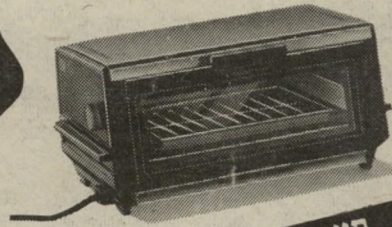

3 מאוורר שולחן

שופת הקפה עם פילטר הזהב המיועד ל-14 כוסות. הפילטר אינו זקוק להחלפה ואין צורך בשקיות נייר. המכשיר בעל איכות מצויינת, נח וקומפקטי. הקפה יוצא נהדר. מתוצרת Proctor Silex, ארה"ב.

4 שופת קפה (פרקולטור)

5 פוד לורד/פוד פרוססור ביחידה אחת

2 תנור מצגם (Oven Toaster)

תנור המצגם של המקור בעל פעולה משולשת: אופה, צולה, קולה. למצגם תא אפיה ענקי עם שני משטחי אפיה רחבים. הקליה בתנור בשיטת Selectronic - להשגחה על החום. תנור המצגם כבה בעצמו בהגיעו לטמפרטורה הדרושה ונדלק שוב בעת הצורך. משטחי האפיה והמגשים - ניתנים לפירוק. מתוצרת Proctor Silex, ארה"ב.