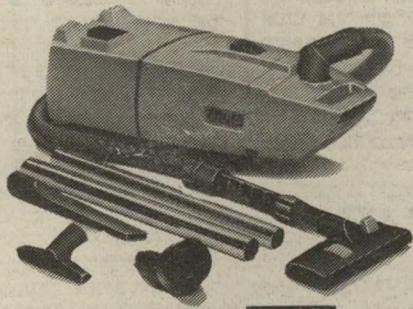

5 פוד לורד/פוד פרוססור ביחידה אחת

2 תנור מצגם (Oven Toaster)

תנור המצגם של המקור בעל פעולה משולשת: אופה, צולה, קולה. למצגם תא אפיה ענקי עם שני משטחי אפיה רחבים. הקליה בתנור בשיטת Selectronic - להשגחה על החום. תנור המצגם כבה בעצמו בהגיעו לטמפרטורה הדרושה ונדלק שוב בעת הצורך. משטחי האפיה והמגשים - ניתנים לפירוק. מתוצרת Proctor Silex, ארה"ב.

שבע ברכות לשנה החדשה

1 מצגם (טוסטר)

לבחירתך מצגם לקלית 2 פרוסות לחם 4 פרוסות לחם. נח לשימוש ומהיר הכנה. בתוספת מגש לאיסוף פירוים המאפשר ניקוי מהיר וקל.

6 שואב אבק

שלמות ביפוי ובעיצוב. קל ונוח להפעלה, מגיע גם לפינות החבויות בבית. מעלה נוספת: נוח לאיסוף. כח יניקה 850 ואט.

7 מגהץ

לבחירתך 2 סוגי מגהצים. המגהץ הרגיל (חשמלי נייד) ומגהץ האדים מתוצרת Proctor Silex, ארה"ב, עם נורית אזהרה מיוחדת. למגהץ ידית נוחה לגיהוץ והוא מתאים לכל סוגי הבדים.

בחמישה תשלומים שווים וללא הצמדה

שבע ברכות לשנה החדשה כל אחד משבעת המוצרים שמציעים לך באמקור לשנה החדשה יביא ברכה לביתך וינעים לך את השעות בו. זוהי ההזדמנות שלך לרכוש מוצרים אלה בתשלומים נוחים במיוחד. להשיג בחנויות אמפא ואצל סוחרים מורשים.