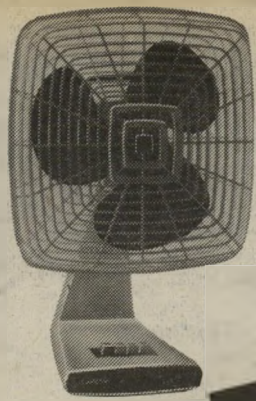

מאוורר קל ונייד בעל עיצוב אלגנטי בגוון שנהב, המתאים לחדרי שינה, סלון, משרדים, חדרי עבודה וכו'. תיכונן המאוורר נעשה עם דגש על בטיחות ולכן אין לחשוש גם כשהילדים בסביבה. מאוורר המקור זכה במקום הראשון בתחרות עיצוב המוצר.

3 מאוורר שולחן

שופת הקפה עם פילטר הזהב המיועד ל-14 כוסות. הפילטר אינו זקוק להחלפה ואין צורך בשקיות נייר. המכשיר בעל איכות מצויינת, נח וקומפקטי. הקפה יוצא נהדר. מתוצרת Proctor Silex, ארה"ב.

4 שופת קפה (פרקולטור)

5 פוד לורד/פוד פרוססור ביחידה אחת

2 תנור מצגם (Oven Toaster)

תנור המצגם של המקור בעל פעולה משולשת: אופה, צולה, קולה. למצגם תא אפיה ענקי עם שני משטחי אפיה רחבים. הקליה בתנור בשיטת Selectronic - להשגחה על החום. תנור המצגם כבה בעצמו בהגיעו לטמפרטורה הדרושה ונדלק שוב בעת הצורך. משטחי האפיה והמגשים - ניתנים לפירוק. מתוצרת Proctor Silex, ארה"ב.