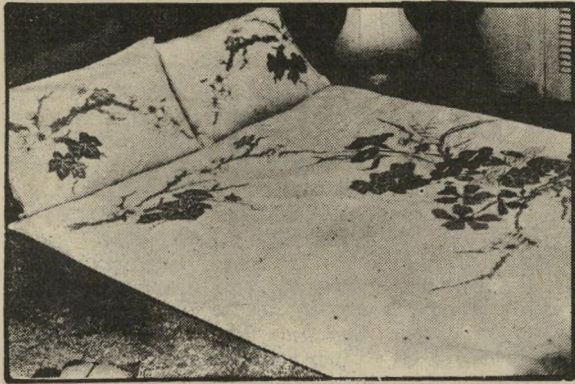

**אופנה יפאנית בחדר השינה
מוטיבים יפניים**

בכלי המיטה החדשים של "נילי"

נאמנה למגמתה לטפח אופנה בחדר השינה, הוציאה לאחרונה חברת "נילי" המייצרת כלי מיטה דגם חדש מיוחד במינו הנקרא "לילה קסום" והמבוסס על מוטיב יפני - המשתרע על הציפה כולה בצד האחד שלה, וחלקו מופיע גם על הציפיות, להן מותאמים סדינים בצבעים חלקים ונועזים כפוקסיה (ורוד עז) וטורקז. צבעים אלה נוספים ל-12 הצבעים החלקים הקיימים כבר בשוק.

כלי המיטה של "נילי" מורכבים מ-35% כותנה ו-65% דיומן, כך שאינם זקוקים לגיהוץ.

העולם הזה

תעריפון המנויים של

החל מ-15.6.83

לחצי שנה	לשנה בשקל				מחיר העיתון	בארץ
	בשקל	סה"כ	מ.ע.מ.	הוצאות משלוח		
1550	2680	350	220	2110	דמי המנוי לארצות חוץ בדואר אוויר	
1950	3392	442	840	2110	אירופה	
2670	4635	605	1920	2110	ארה"ב, מקסיקו, ארגנטינה, קולומביה, ונצואלה, ברזיל, פרו, אוסטרליה, ניו-זילנד	
3800	6475	845	3520	2110	דרום-אפריקה, טוגו, חבש, קניה	
2850	4933	643	2180	2110	פנמה	
3190	5543	723	2710	2110	תאילנד, הונג-קונג, סינגפור, קוריאה, יפן, טאיוון	
2850	4933	643	2180	2110		