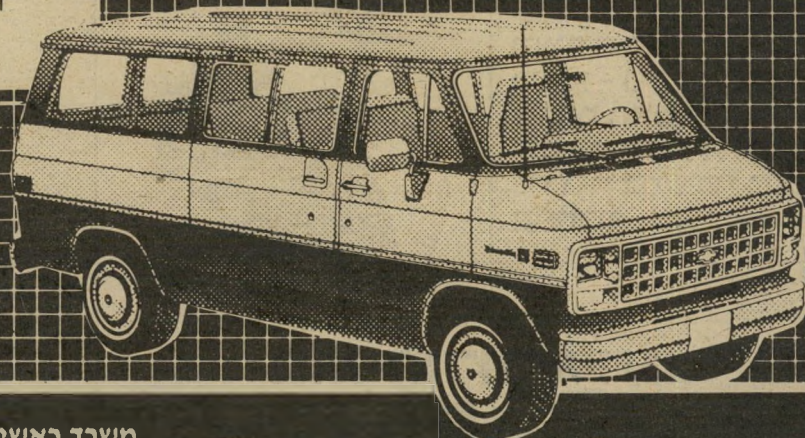

האמה' קנייה של

1983

BUICK

- Skylark — 4 צילינדר 2500 סמ"ק.
 - Century — מנוע V-6 2800 סמ"ק.
 - Regal — מנוע V-8 5000 סמ"ק.
- כל הדגמים מצוידים במירב השכלולים + מזגן אויר Built-in ורדיו אורגנילי.

CHEVROLET

- Celebrity — מנוע V-6 2800 סמ"ק.
 - Malibu — מנוע V-6 3800 סמ"ק.
 - Caprice — מנוע V-8 5000 סמ"ק.
- כל הדגמים מצוידים במירב השכלולים + מזגן אויר Built-in ורדיו אורגנילי.

CHEVY VAN (SPORT VAN) אספקה מיידית רכב עבודה אמין, שנעים לנסוע בו גם לאחר שעות העבודה. ניתן לקבל את מירב השכלולים כולל מזגן אויר Built-in. דגם מיוחד להסעת נוסעים.