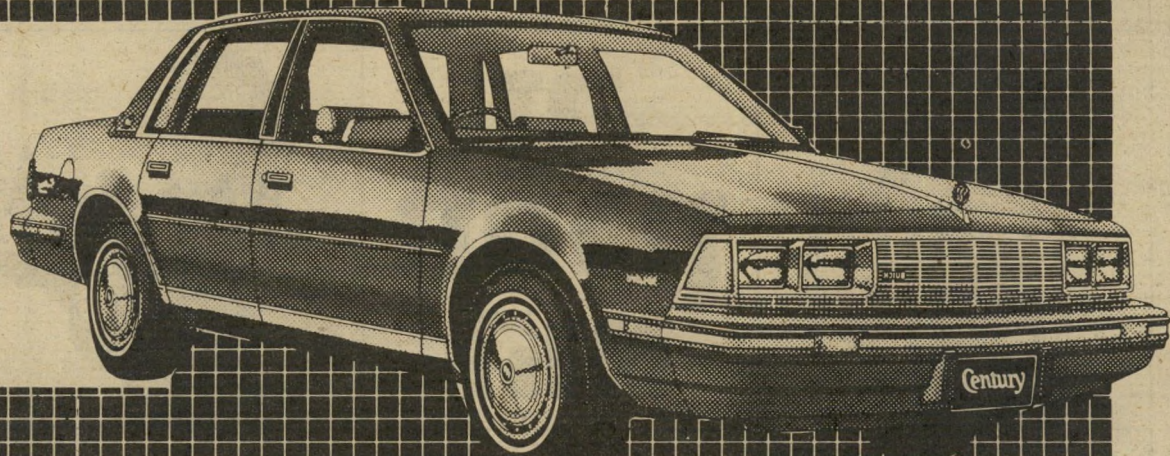

האמה' קנייה של

1983

BUICK

- Skylark — 4 צילינדר 2500 סמ"ק.
 - Century — מנוע V-6 2800 סמ"ק.
 - Regal — מנוע V-8 5000 סמ"ק.
- כל הדגמים מצוידים במירב השכלולים + מזגן אויר Built-in ורדיו אורגנילי.

CHEVROLET

- Celebrity — מנוע V-6 2800 סמ"ק.
 - Malibu — מנוע V-6 3800 סמ"ק.
 - Caprice — מנוע V-8 5000 סמ"ק.
- כל הדגמים מצוידים במירב השכלולים + מזגן אויר Built-in ורדיו אורגנילי.

CHEVY VAN (SPORT VAN) אספקה מיידית רכב עבודה אמין, שנעים לנסוע בו גם לאחר שעות העבודה. ניתן לקבל את מירב השכלולים כולל מזגן אויר Built-in. דגם מיוחד להסעת נוסעים.