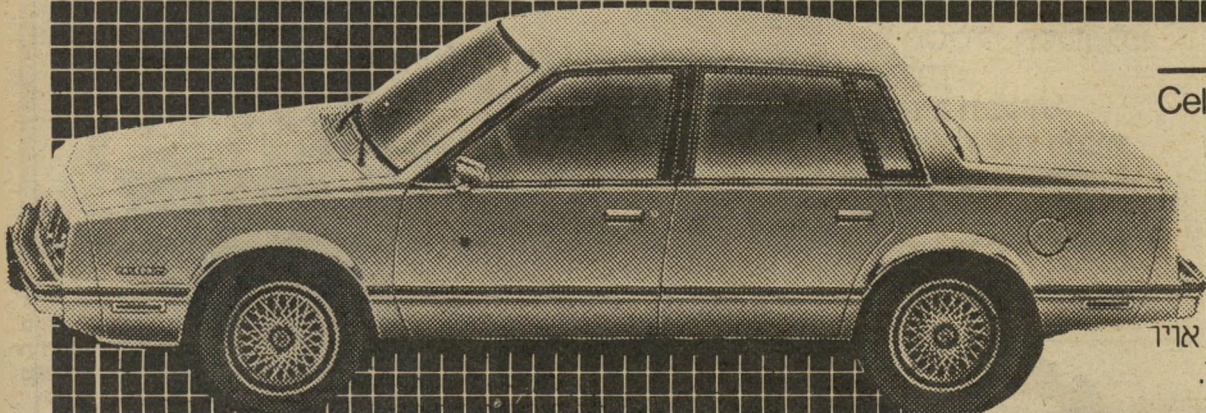

האמה' קנייה של

1983

BUICK

- Skylark — 4 צילינדר 2500 סמ"ק.
 - Century — מנוע V-6 2800 סמ"ק.
 - Regal — מנוע V-8 5000 סמ"ק.
- כל הדגמים מצוידים במירב השכלולים + מזגן אויר Built-in ורדיו אורגנילי.

CHEVROLET

- Celebrity — מנוע V-6 2800 סמ"ק.
 - Malibu — מנוע V-6 3800 סמ"ק.
 - Caprice — מנוע V-8 5000 סמ"ק.
- כל הדגמים מצוידים במירב השכלולים + מזגן אויר Built-in ורדיו אורגנילי.

CHEVY VAN (SPORT VAN) אספקה מיידית רכב עבודה אמין, שנעים לנסוע בו גם לאחר שעות העבודה. ניתן לקבל את מירב השכלולים כולל מזגן אויר Built-in. דגם מיוחד להסעת נוסעים.