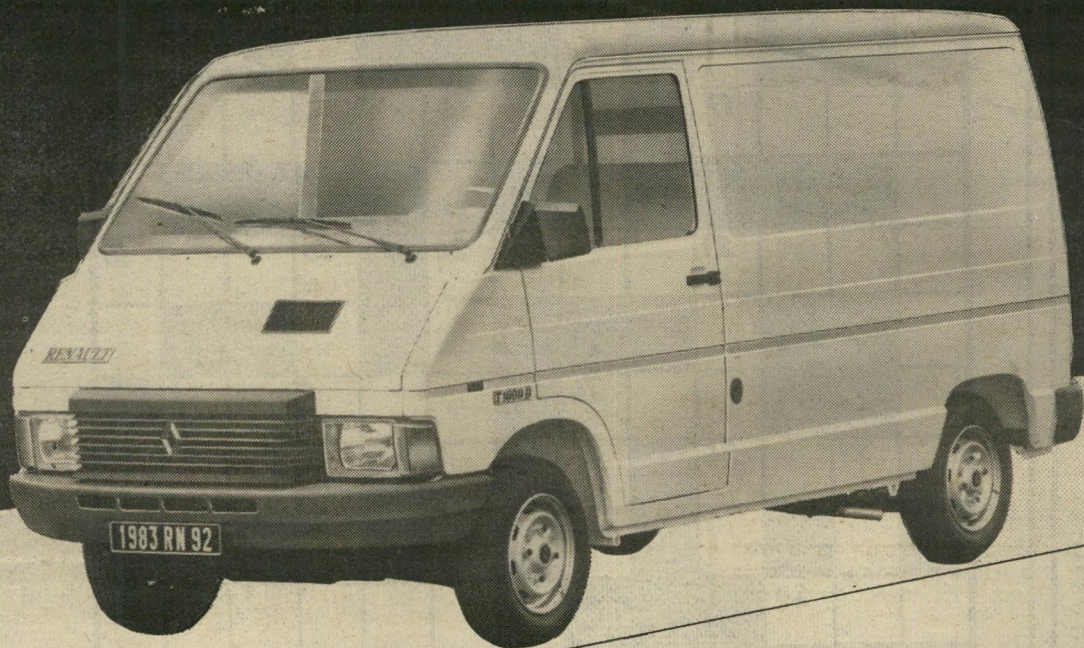

המסחריות של רנו הגיעו! RENAULT MASTER • TRAFIC

רנו "טרפיק" עד 1200 ק"ג רנו "מסטר" עד 1950 ק"ג

המסחריות

של "רנו" תוכננו במיוחד
לשימוש של מפעלים וחברות
ובנויות לפי מיטב מסורת האיכות של "רנו".

הספקה מהירה
תנאי אשראי נוחים

- מנועי בנזין 1650, 2000 סמ"ק.
- מנועי דיזל 2068, 2450 סמ"ק.
- מבחר דגמים להובלת מטען ונוסעים.
- ארגז סגור, קצר או ארוך.
- רגיל או מוגבה, טנדר ועוד.
- רצפה נמוכה וגג מוגבה -
- נוחה במיוחד להעמסה ופריקה.
- הנעה קדמית או אחורית.
- קירור מים - מנוע שקט.
- הגה קל ומושבים מפוארים.