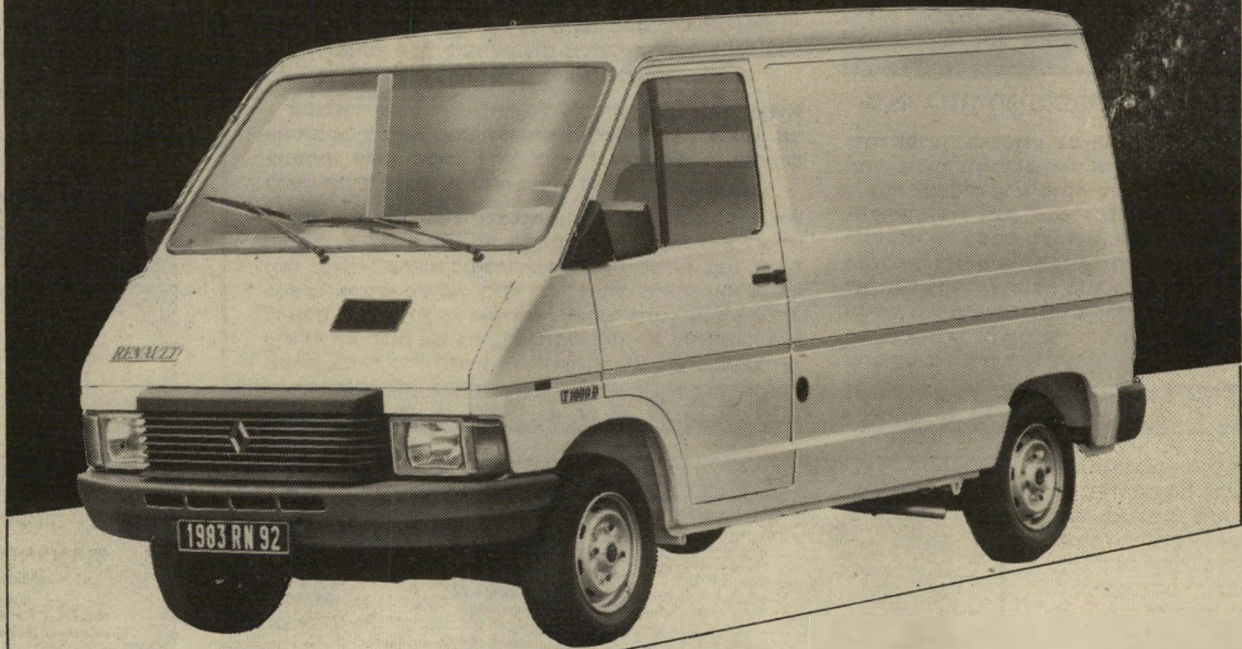

המסחריות של רנו הגיעו! RENAULT RENAULT MASTER · TRAFIC

רנו "טרפיק" עד 1200 ק"ג רנו "מסטר" עד 1950 ק"ג

המסחריות

של "רנו" תוכננו במיוחד
לשימוש של מפעלים וחברות
ובנויות לפי מיטב מסורת האיכות של "רנו".

הספקה מהירה
תנאי אשראי נוחים

⌘

- מנועי בנזין 1650, 2000 סמ"ק.
- מנועי דיזל 2068, 2450 סמ"ק.
- מבחר דגמים להובלת מטען ונוסעים.
- ארגז סגור, קצר או ארוך,
- רגיל או מוגבה, טנדר ועוד.
- קירור מים — מנוע שקט.
- רצפה נמוכה וגג מוגבה —
- נוחה במיוחד להעמסה ופריקה.
- הגה קל ומושבים מפוארים.