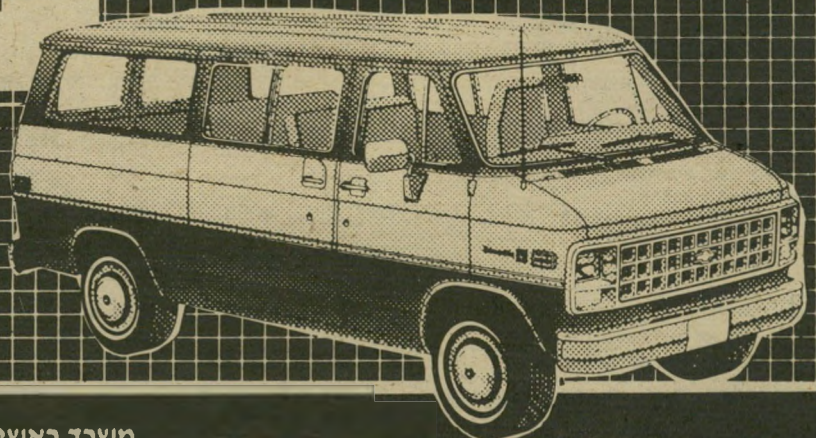

האמריקאיות של 1983

BUICK

- Skylark — 4 צילינדר 2500 סמ"ק.
- Century — מנוע V-6 2800 סמ"ק.
- Regal — מנוע V-8 5000 סמ"ק.

כל הדגמים מצוידים במירב השכלולים + מזג אויר Built-in ורדיו אורגנילי.

CHEVROLET

- Celebrity — מנוע V-6 2800 סמ"ק.
- Malibu — מנוע V-6 3800 סמ"ק.
- Caprice — מנוע V-8 5000 סמ"ק.

כל הדגמים מצוידים במירב השכלולים + מזג אויר Built-in ורדיו אורגנילי.

CHEVY VAN (SPORT VAN) אספקה מיידית רכב עבודה אמין, שנעים לנסוע בו גם לאחר שעות העבודה. ניתן לקבל את מירב השכלולים כולל מזג אויר Built-in. דגם מיוחד להסעת נוסעים.