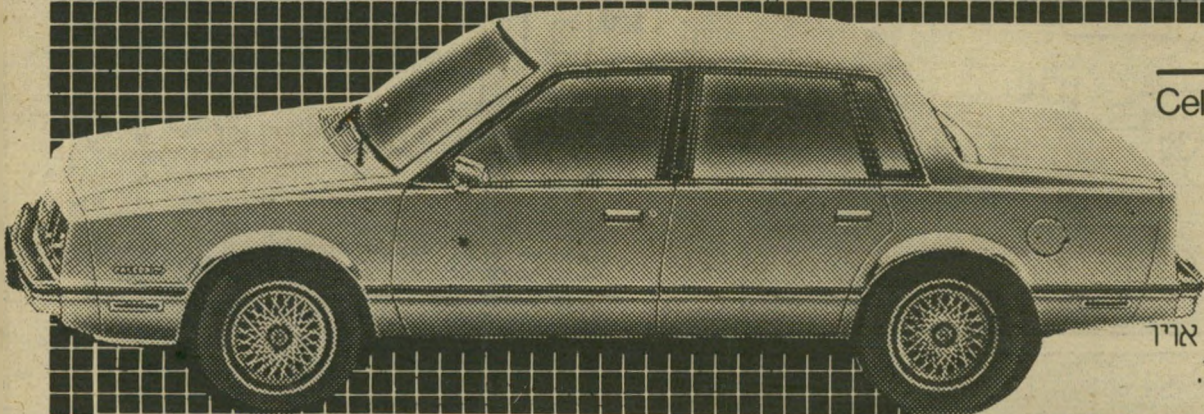

האמריקאיות של 1983

BUICK

- Skylark — 4 צילינדר 2500 סמ"ק.
- Century — מנוע V-6 2800 סמ"ק.
- Regal — מנוע V-8 5000 סמ"ק.

כל הדגמים מצוידים במירב השכלולים + מזג אויר Built-in ורדיו אורגנילי.

CHEVROLET

- Celebrity — מנוע V-6 2800 סמ"ק.
- Malibu — מנוע V-6 3800 סמ"ק.
- Caprice — מנוע V-8 5000 סמ"ק.

כל הדגמים מצוידים במירב השכלולים + מזג אויר Built-in ורדיו אורגנילי.

CHEVY VAN (SPORT VAN) אספקה מיידית רכב עבודה אמין, שנעים לנסוע בו גם לאחר שעות העבודה. ניתן לקבל את מירב השכלולים כולל מזג אויר Built-in. דגם מיוחד להסעת נוסעים.