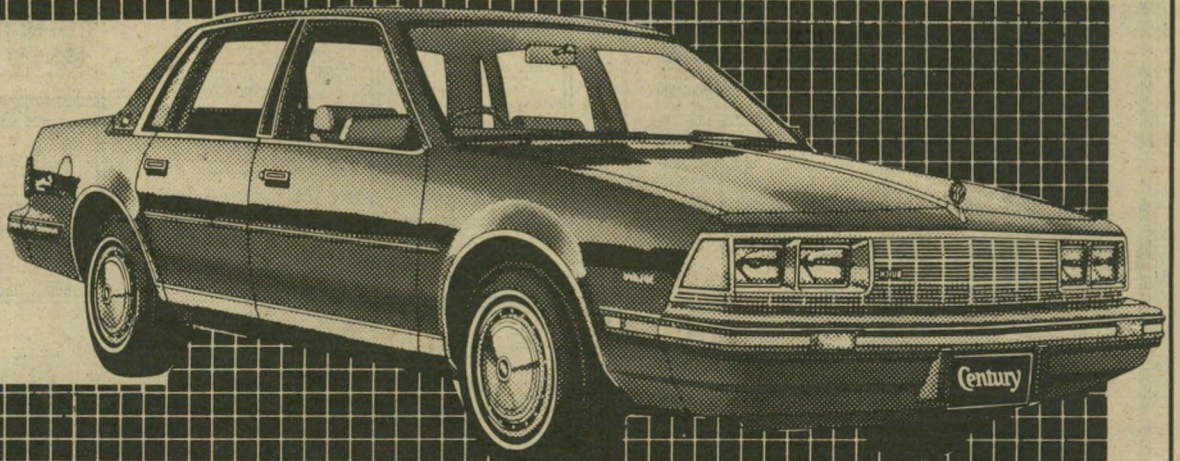

האמריקאיות של 1983

BUICK

- Skylark — 4 צילינדר 2500 סמ"ק.
- Century — מנוע V-6 2800 סמ"ק.
- Regal — מנוע V-8 5000 סמ"ק.

כל הדגמים מצוידים במירב השכלולים + מזג אויר Built-in ורדיו אורגנילי.

CHEVROLET

- Celebrity — מנוע V-6 2800 סמ"ק.
- Malibu — מנוע V-6 3800 סמ"ק.
- Caprice — מנוע V-8 5000 סמ"ק.

כל הדגמים מצוידים במירב השכלולים + מזג אויר Built-in ורדיו אורגנילי.

CHEVY VAN (SPORT VAN) אספקה מיידית רכב עבודה אמין, שנעים לנסוע בו גם לאחר שעות העבודה. ניתן לקבל את מירב השכלולים כולל מזג אויר Built-in. דגם מיוחד להסעת נוסעים.