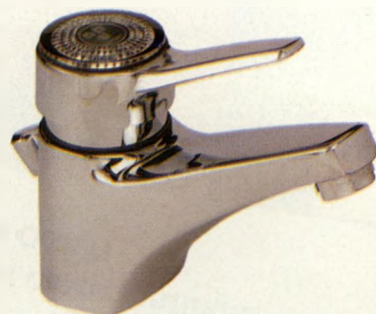

## הכלים החדשים של חרסה

דגם  
"אמלפי" -  
עיצוב

אירופאי אופנתי  
בעל קוים ישרים  
אך רכים, לאוהבי  
הסגנון המודרני.

דגם "לידור" -  
עיצוב איטלקי חדיש  
בעל קו מעוגל  
לאוהבי הסגנון  
הרומנטי.

שני הדגמים במגוון  
צבעים אופנתיים  
מותאמים לאריחים  
המובחרים של "חרסה" ו"ברבור".

מוצרי חרסה  
הופכים כל  
חדר  
שירותים  
למודרני.

ברז משוכלל עם  
זרוע הפעלה  
יחידה,

השולטת שליטה מלאה בויסות  
חום המים ובעל מנגנון קרמי  
עמיד במיוחד. התקנתו

פשוטה  
ופעולתו  
שקטה.  
לראשונה  
מתוצרת  
"כחול  
לבן" ברז  
העשוי  
במיטב  
המסורת