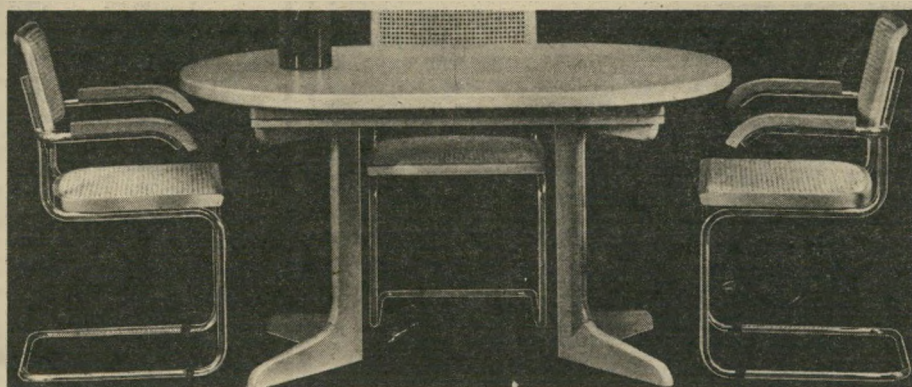

- 4. תשלומים שווים בלי ריבית
- 3. תשלומים -10% הנחה
- 2. תשלומים -15% הנחה*

אצלנו חנוכה

עכשיו -
3 אפשרויות
בתנאים מיוחדים

הגיעו משוודיה כורסאות
טלביזיה GOTE-MEBLER
שלחנות וכסאות אוכל NESTO

מערכת גרבן 2+3

שולחן אוכל אולי
2+ הגדלות +4 כסאות ברזיד

ספת פנלופ 3 מושבים
נפתחת למיטה זוגית

שלל צבעים - שפע דגמים - איכות גבוהה
רמת-גן, רחוב ז'בוטינסקי 22

שעות הפתיחה: 9.00-13.00, 16.00-20.00 בימים
שלישי ושישי: 9.00-13.00. במוצ"ש: 18.30-21.30