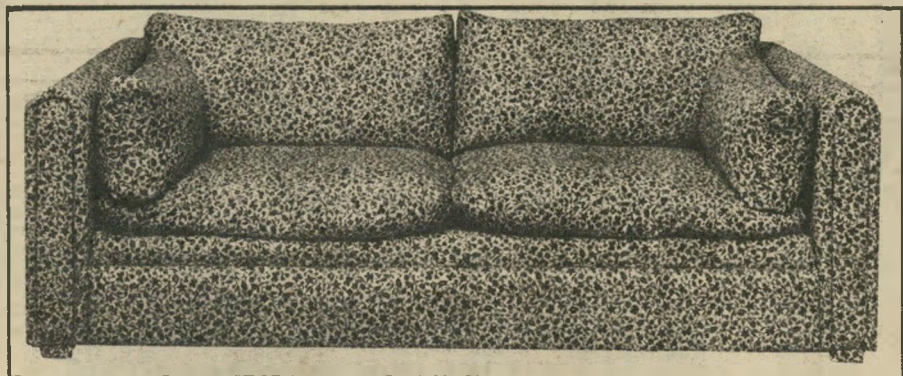

- 4. תשלומים שווים בלי ריבית
- 3. תשלומים -10% הנחה
- 2. תשלומים -15% הנחה*

אצלנו חנוכה

עכשיו -
3 אפשרויות
בתנאים מיוחדים

הגיעו משוודיה כורסאות
טלביזיה GOTE-MEBLER
שלחנות וכסאות אוכל NESTO

מערכת גרבן 2+3

שולחן אוכל אולי
2+ הגדלות +4 כסאות ברזיד

ספת פנלופ 3 מושבים
נפתחת למיטה זוגית

שלל צבעים - שפע דגמים - איכות גבוהה
רמת-גן, רחוב ז'בוטינסקי 22

שעות הפתיחה: 9.00-13.00, 16.00-20.00 בימים
שלישי ושישי: 9.00-13.00. במוצ"ש: 18.30-21.30