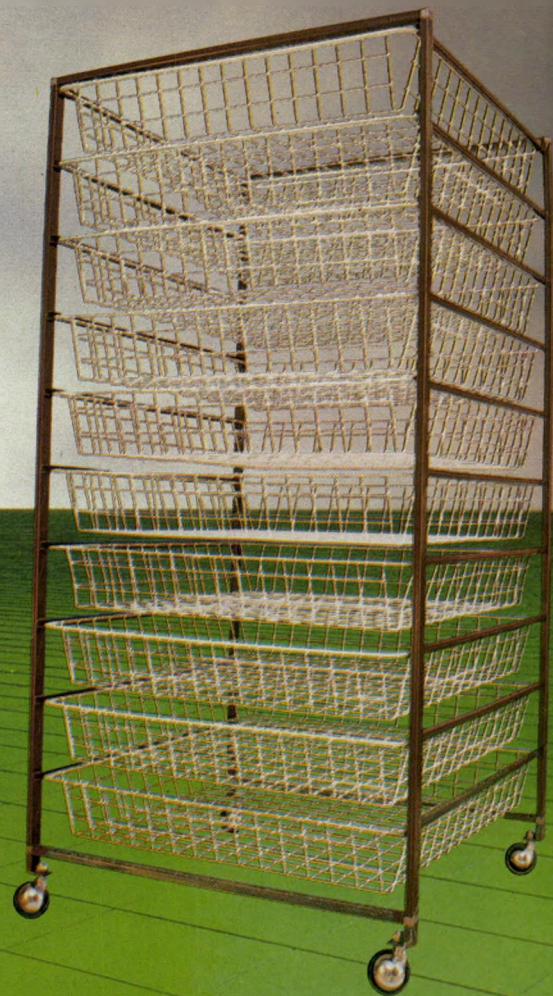

עידן החלל המנוצל של אלפא

סלנועי אלפא, הכל בטווח ראייה, הכל בהישג יד, הכל מאוורר, ללא צורך בנגר (הרכבה עצמית פשוטה).

רשת אלפא

אלפא גבעתיים: קצנלסון 135, טל' 03-720093
אלפא תל-אביב: דיונגוף 291, טל' 03-457861
אלפא ירושלים: ינאי 3, טל' 02-224697
רהיטי יהושוע: מטלון 23, טל' 03-830729

רשת זדקה

חיפה: נורדאו 23; רחובות: הרצל 192;
פי"ת: מוהליבר 18; הרצליה: סוקולוב 78;
אילת: רחוב האלמוגים;
חולון: "איל", סוקולוב 45;
באר-שבע: "ת.א.מ." רמב"ם 1.

בעידן בו כובש האדם את החלל, כובשת שיטת ה**סלנועים של אלפא** את חלל ביתך. לא עוד מדפי עץ מגושמים! לא עוד ארון מיושן! לא עוד בזבוז נפח האיחסון! **סלנועי אלפא**, השיטה המודולרית המאפשרים איחסון פי שלושה ויותר מאשר בארון רגיל. **סלנועי אלפא**, הפתרון המושלם לסידור חדר ארונות ולניצול יעיל של נפח הארונות והגומחות (נישות) שבביתך.