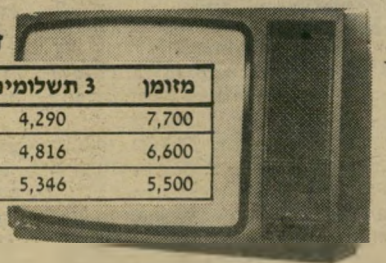

מזומן	3 תשלומים	סה"כ	6 תשלומים	סה"כ	9 תשלומים	סה"כ	12 תשלומים	סה"כ
7,700	4,290	20,570	2,145	20,570	1,430	20,570	1,072	20,570
6,600	4,816	21,050	2,408	21,050	1,605	21,050	1,204	21,050
5,500	5,346	21,540	2,673	21,540	1,782	21,540	1,336	21,540