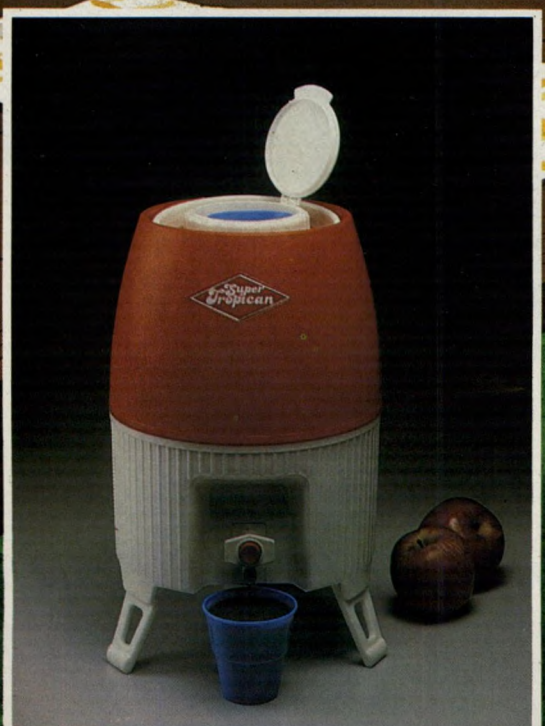

## רק להעמיד על הרגליים-ולמזוג.

אין צורך להרים. אין צורך לכופף. רק להעמיד אותו על הרגליים ולמזוג!

סופר טרופיקן אידיאלי לשמירת קור או חום של נוזלים ומתאים לשימוש בטיולים, בים, בבריכה, בפיקניק או בבית.  
★ רגליים מתקפלות לנוחות המזיגה. ★ תבנית הקפאה המקררת ושומרת על טמפרטורה נמוכה של נוזלים לאורך זמן. ★ ברז תחתון. ★ 4 כוסות מאוחסנות בתוך הכלי. ★ קיבולת של 5 ליטר - לשתיה קרה או חמה. ★ בידוד תלת שיכבתי עם פוליאוריתן מוקצף.