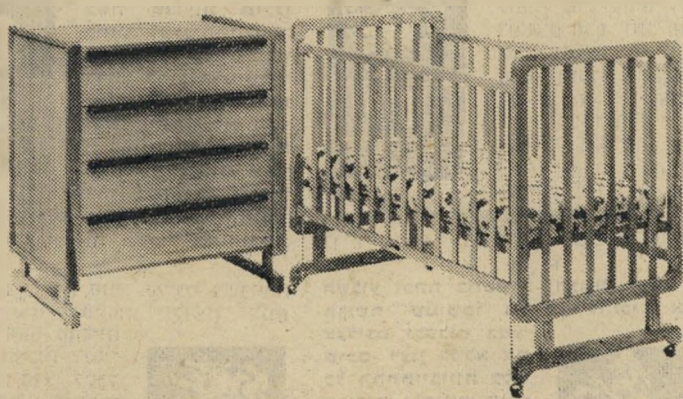

בלו עין הרע!

כמה שזה חשוב...

עץ אשה (מילע) - סוג עץ מיוחד המצטיין בקשיחותו חוזקו וגוון השנהב האופייני לו. מיטות עץ ה"אשה" (נשמע בעברית כמו "אשל") הינן חידוש בלעדי של מפעלי א.מ.י לעיצוב חדרי הילדים והתינוקות באביב 1982.

להשיג בחנויות המובחרות

"עינים" (או בעברית "סיקוסים") הן גורם המחליש באופן טבעי כל סוג עץ! המועצה הישראלית לצרכנות קבעה לפני למעלה משלוש שנים (בבטאונה "מה כדאי" - אוגוסט 1978), כי אסור שיהיו "עינים" בעץ ממנו מיצרים מיטות תינוק. התקן הישראלי לייצור מיטות תינוק - פוסל מפורשות שימוש בעץ בעל "עינים"...