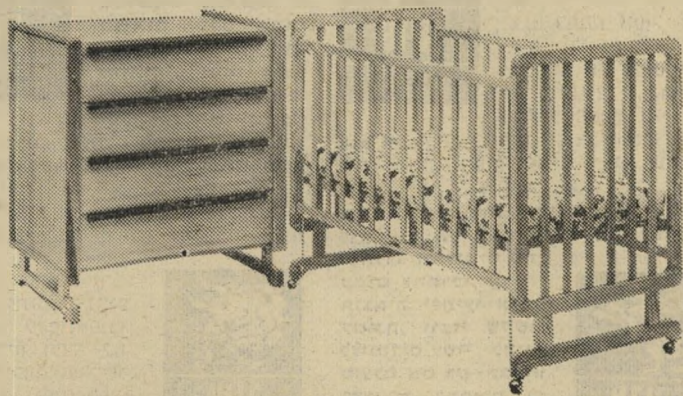

בלוי עין הרע!

כמה שזה חשוב...

עץ אשה (מילע) - סוג עץ מיוחד המצטיין בקשיחותו חוזקו וגוון השנהב האופייני לו. מיטות עץ ה"אשה" (בשמע בעברית כמו "אשל") הינן חידוש בלעדי של מפעלי א.מ.י לעיצוב חדרי הילדים והתינוקות באביב 1982.

להשיג בחנויות המובחרות

"עינים" (או בעברית "סיקוסים") הן גורם המחליש באופן טבעי כל סוג עץ! המועצה הישראלית לצרכנות קבעה לפני למעלה משלוש שנים (בבטאונה "מה כדאי" - אוגוסט 1978), כי אסור שיהיו "עינים" בעץ ממנו מיצרים מיטות תינוק. התקן הישראלי לייצור מיטות תינוק - פוסל מפורשות שימוש בעץ בעל "עינים"...