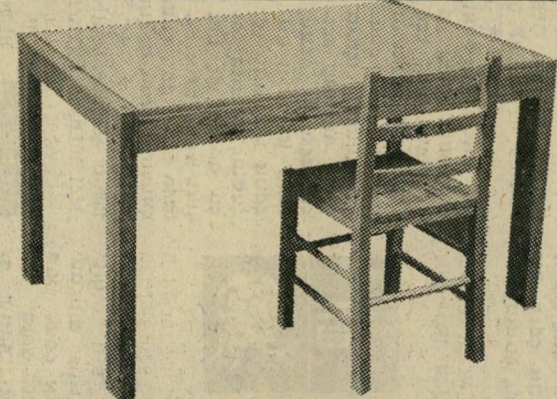

ווא דניש

שי לספה תלת-מושבית **5,885**

דגם 280 מערכת ישיבה הכוללת ספה תלת-מושבית הנפתחת למיטה זוגית וכורסא. המחיר לכורסא: - 2,130 ש"י.

שי **12,350**

פינת ישיבה BONNY, נוחה ושימושית, עם כריות מתהפכות. ספה תלת-מושבית, דו-מושבית וכורסא.

(ניתן לרכוש כל יחידה בנפרד).

(ניתן לרכוש גם יחידה דו-מושבית).

שי (המחיר לא כולל מזרון) **8,635**

BIBA - מיטה זוגית עם 2 שולחנות לילה תואמים.

שי **2,625**

DINETTE 1 פינת אוכל הכוללת שולחן ושני ספסלים בעיצוב כפר.

שי המחיר לשולחן **4,275**

דגם 17 שולחן אוכל עם משטח עליון רחיק, ניתן להארכה, עם כסאות PINETTA מאיטליה, עשויים עץ מאסיבי. המחיר לכסא: - 830 ש"י.

שי המחיר למיטה **5,415**

BUGS BUNNY מיטה דו-קומתית עם ארנו מצעים המשמש גם כמיטה נוספת (לא כולל מזרונים). המחיר לארגז: - 2,555 ש"י.