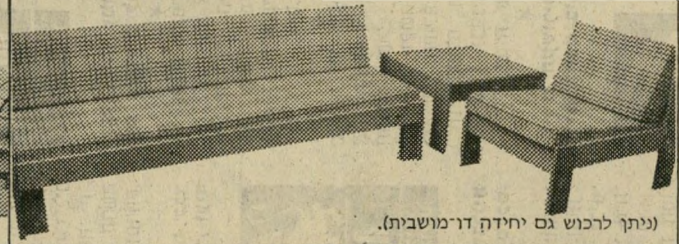

ווא דניש

שי לספה תלת-מושבית **5,885**

דגם 280 מערכת ישיבה הכוללת ספה תלת-מושבית הנפתחת למיטה זוגית וכורסא. המחיר לכורסא: - 2,130 ש"י.

שי **12,350**

פינת ישיבה BONNY, נוחה ושימושית, עם כריות מתהפכות. ספה תלת-מושבית, דו-מושבית וכורסא.

(ניתן לרכוש כל יחידה בנפרד).

(ניתן לרכוש גם יחידה דו-מושבית).

שי (המחיר לא כולל מזרון) **8,635**

BIBA - מיטה זוגית עם 2 שולחנות לילה תואמים.

שי **2,625**

DINETTE 1 פינת אוכל הכוללת שולחן ושני ספסלים בעיצוב כפר.