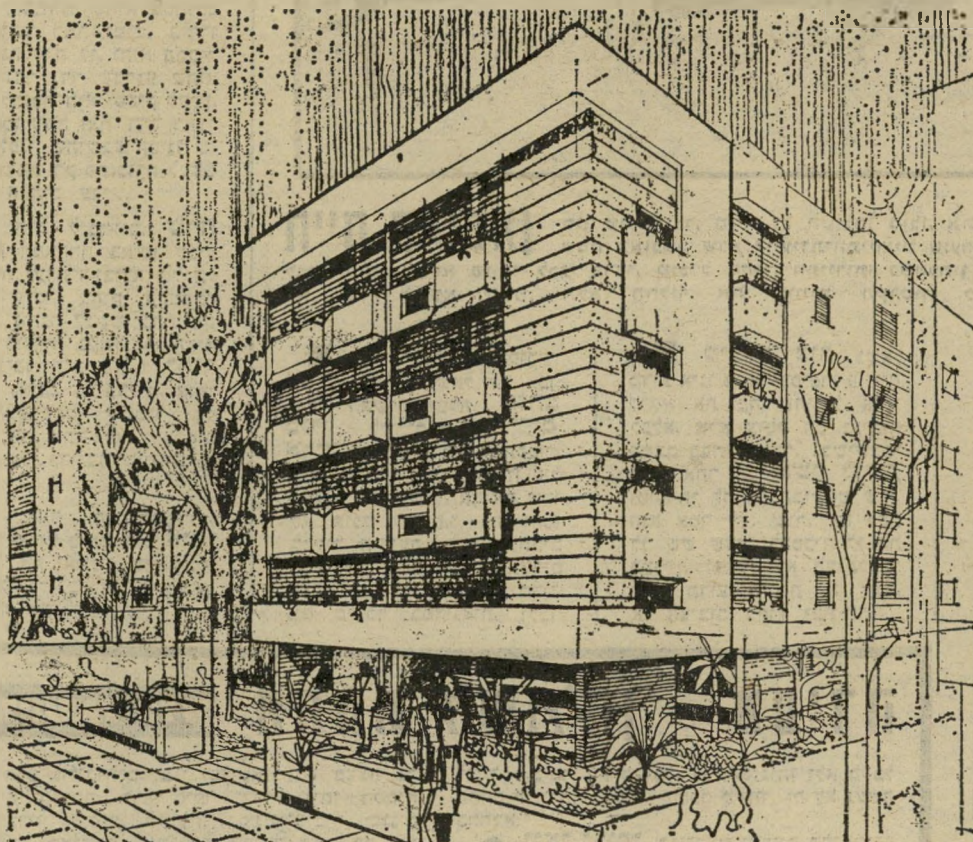

אברהם גינדי

בצפון היוקרתי ביותר

בתל-אביב

רחוב תתם סופר 9

לנחיות קהל הלקוחות יהיו
משרדינו בתל אביב ובראשון-
לציון פתחים במוציא-החל
משעה 6.00 בערב

בנין מפואר במיוחד, בן 8 דירות בלבד, שייבנה ברמה בינלאומית לפי מיטב
המסורת המיוחדת את בנייני אברהם גינדי.

שינויים בתכנון הדירה
על ידי משרד אדריכלים
אבי רסקין הרי המלי - חניס.

תכנון: אדריכלים רשקס-גולדמן
עצוב חזיתות: אדריכלים אבי רסקין
והרי המלי.

בראשון-לציון

מבצע למכירת דירות בנות 3.5 ו-4 חדרים באזורים היפים ביותר במערב העיר.
בעת חתימת החוזה - 10.000 שקל. היתרה בתשלומים ומשכנתא עד 12 שנים.