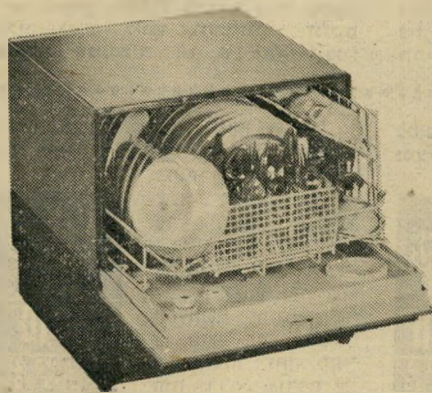

הצלחה רודפת הצלחה:

מקררי GENERAL ELECTRIC
וטלויזיות WEGA כבשו את השוק.
מכשירי-בית נוספים -

Blomberg

הולכים בעקבותיהם.

מדיח כלים VARIO
מדיח כלים משוכלל ביותר,
עם מרכז מים. פנים המדיח
עשוי פילדת אל-חלד.
12 מערכות-כלים, פיקוד
טרמוסטטי לכל התוכניות.

**מכונת-כביסה
WA/500**

מכונה אמינה, אוטומטית
לחלוטין, בעיצוב חדיש. מיגוון
רחב של תוכניות לכל סוגי
הכביסה. מתג לחיסכון במים,
בחשמל ובאבקת-כביסה.

מדיח כלים מינידיש
מדיח כלים קומפקטי,
אוטומטי וחסכוני, להצבה על
השיש. אידיאלי למיקום בכל
מטבח.

**מכונת-כביסה
מינימט**

מכונת-כביסה אוטומטית,
קומפקטית וחסכונית.
אידיאלית להצבה בשטח
מצומצם. קטנה במידות
וגדולה בביצוע.

**מייבש כביסה
TF 281A**

עם אפשרות להעמדה מעל
למכונת כביסה WA 500.

כולם - מתוצרת BLOMBERG
חברת-ענק בגרמניה המערבית,
ששמה הולך לפנייה בכל בית.