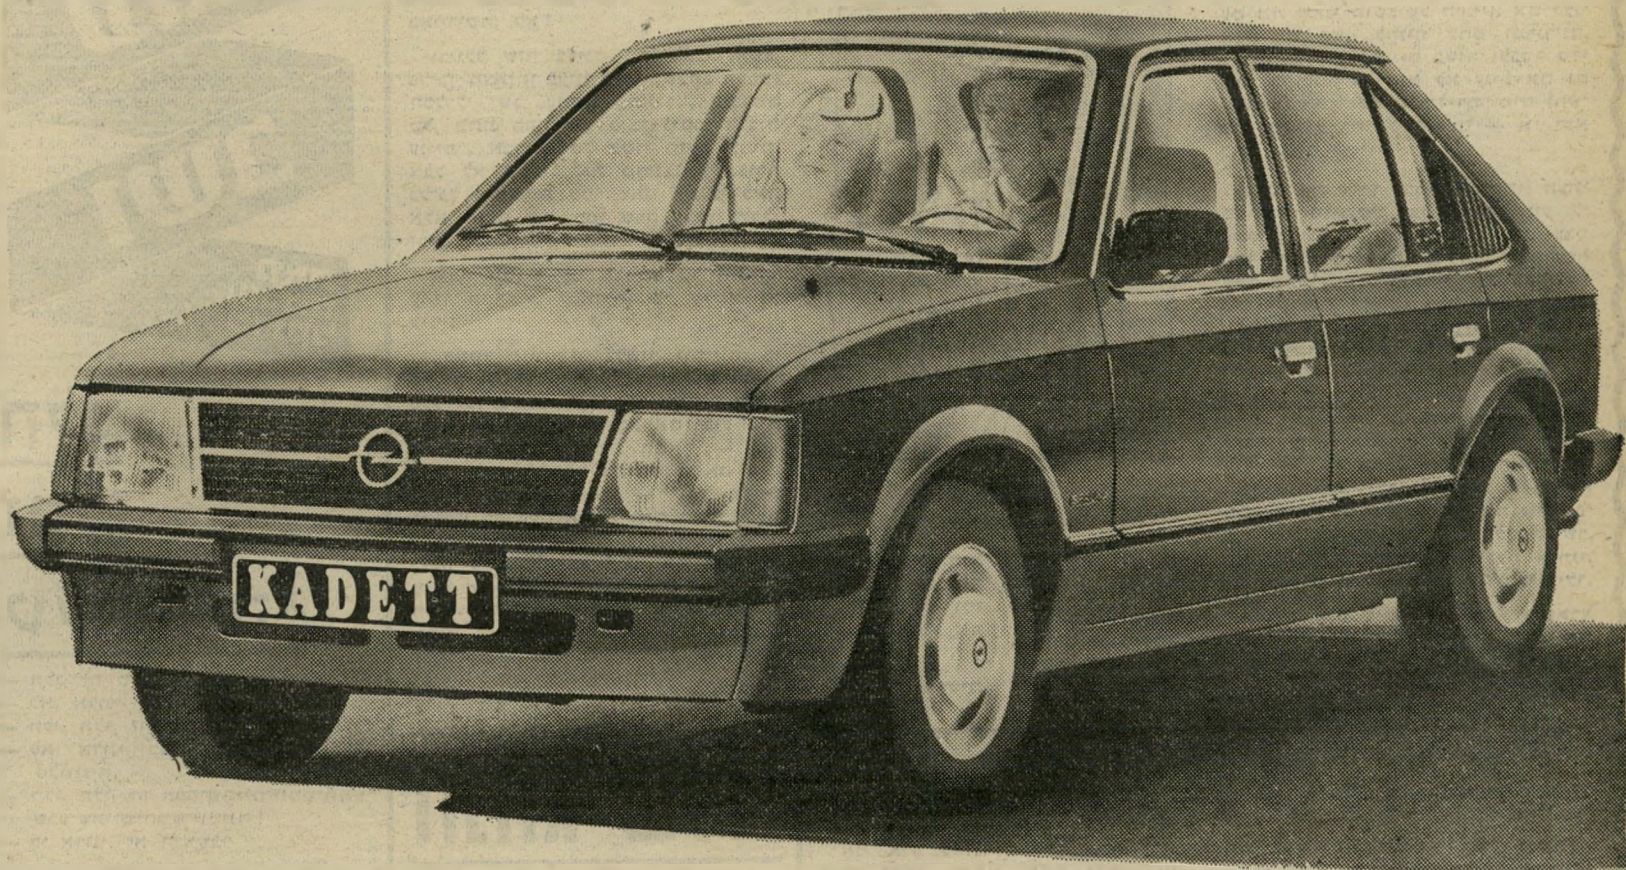

OPEL KADETT '82

כל היתרונות הטובים של "אופל" והרבה הרבה יותר:

אופל קדט '82 מאחדת בתוכה חידושים רבים ומפתיעים.
יחד עם זאת תמצא בה את מבחר היתרונות הידועים של "אופל":

יותר אמינות וחסכון

ל"קדט" מנוע חזק עם הנעה קדמית. חלק מהדגמים מצוידים בגל זיזים עליון עם כיוון שסתומים אוטומטי. יתרונות אלה, יחד עם עיצוב אירודינמי מיוחד מביאים לצריכת דלק חסכונית.

יותר דגמים

לבחירתך "קדט" '82 עם מנוע 1200 או 1300 סמ"ק, עם תיבת הילוכים רגילה או אוטומטית ועם 4 או 5 דלתות ("סטטישן"). "קדט" '82 — המכונית הנותרת לך יותר "אופל".

יותר בטיחות

"קדט" מעניקה הגנה מירבית ל-5 נוסעים מבוגרים. השילדה שלה כוללת "אזורי מעיכה" מיוחדים מלפנים ומאחור אשר חושבו על ידי מחשב מיוחד. במקרה של תאונה נשאר תא הנוסעים שלם. שתי מערכות בילום עצמאיות ומגבר בלם — מבטיחים יציבות ובלימה בטוחה.