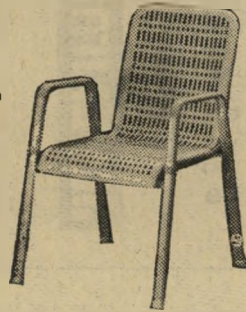

ספת ישיבה מודולארית CONTEMPO, מורכבת מ-5 יחידות שוות + יחידה פינתית גדולה. המחיר: - 14,760 ש"י

כסא לבן, מיובא מאיטליה, מסגרת מתכת, מתאים לשימוש בבית, במרפסת ובגינה. המחיר: - 370 ש"י

שולחן אוכל אובלי דגם 68, בעיצוב דני, מידות: 135 x 90 ס"מ, ניתן להגדלה ל-235 ס"מ, או: 165 x 105 ס"מ, הגדלה ל-265 ס"מ. בעץ אלון בהיר, טיק, בייץ, שחור, פוליסנדר.

שולחן קטן: - 6,195 ש"י
שולחן גדול: - 8,180 ש"י (המחירים בטיק).

רק פעם בשנה בדניש

**יש ספירת מלאי -
ויש הנחות עד 35%**

לה-דונה: עיצוב איטלקי יוצא דופן, בקש או כריפוד, נוחות מירכית, מינצב ע"י דניש נשכאל המחיר רקש- 100 ש"י