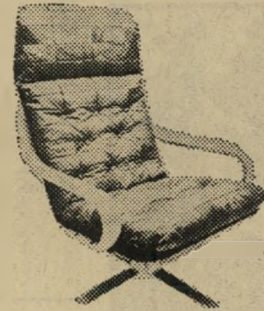

רק פעם בשנה בדניש

**יש ספירת מלאי -
ויש הנחות עד 35%**

לה-דונה: עיצוב איטלקי יוצא דופן, בקש או כריפוד, נוחות מירכית, מינצב ע"י דניש נשכאל המחיר רקש- 100 ש"י

זה קורה עכשיו בדניש: אנחנו מתכוננים למאזן השנתי. אנחנו רוצים לצמצם את המלאי.

כדאי לנו לאפשר לכם לרכוש החודש - בהנחות ממשיות - רהיטי דניש מהמלאי הקיים, דגמים שיצאו מפס הייצור ועודפי מלאי.

מאות רהיטים של דניש נכללים במבצע ההנחות (למרות שההנחה אינה חלה על כל המוצרים) - כדאי לכם לנצל את ההזדמנות החד-פעמית.

בואו לראות ולקנות דניש. היום!

כורסת טלוויזיה דגם טלסטאר, עשויה עור אמיתי, מסתובבת ומתנדנדת, מיובאת מדנמרק. המחיר: - 4,345 ש"י