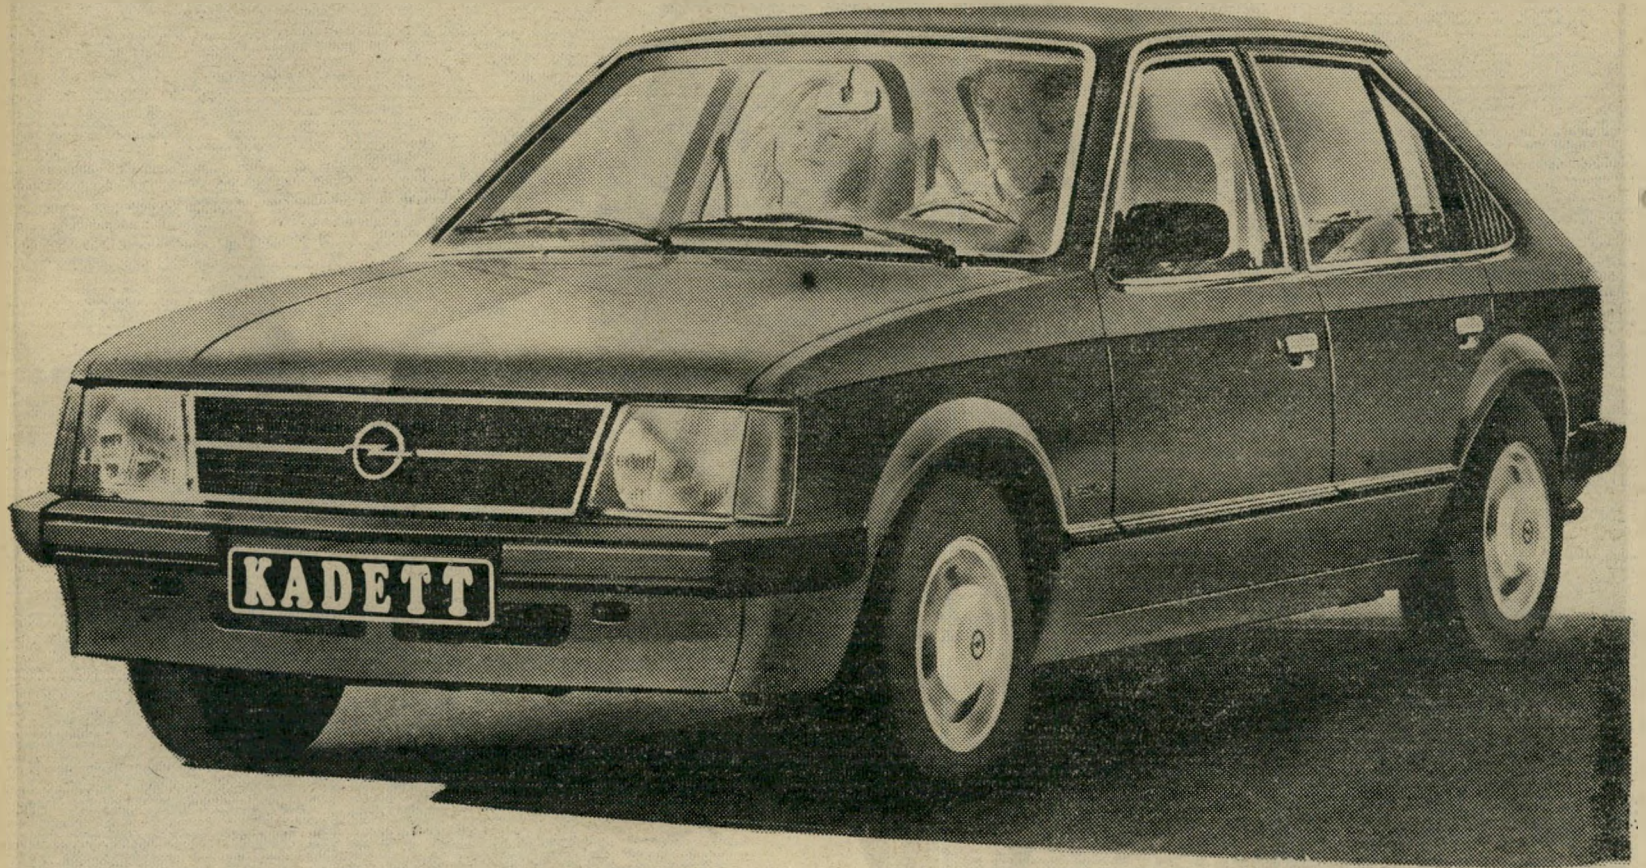

OPEL KADETT '82

כל היתרונות הטובים של "אופל" והרבה הרבה יותר:

אופל קדט '82 מאחדת בתוכה חידושים רבים ומפתיעים.
יחד עם זאת תמצא בה את מבחר היתרונות הידועים של "אופל":

יותר אמינות וחסכון

ל"קדט" מנוע חזק עם הנעה קדמית. חלק מהדגמים מצוידים בגל זיזים עליון עם כיוון שסתומים אוטומטי. יתרונות אלה, יחד עם עיצוב אירודינמי מיוחד מביאים לצריכת דלק חסכונית.

יותר בטיחות

"קדט" מעניקה הגנה מירבית ל-5 נוסעים מבוגרים. השילדה שלה כוללת "אזורי מעיכה" מיוחדים מלפנים ומאחור אשר חושבו על ידי מחשב מיוחד. במקרה של תאונה נשאר תא הנוסעים שלם. שתי מערכות בילום עצמאיות ומגבר בלם - מבטיחים יציבות ובלימה בטוחה.

יותר דגמים

לבחירתך "קדט" '82 עם מנוע 1200 או 1300 סמ"ק, עם תיבת הילוכים רגילה או אוטומטית ועם 4 או 5 דלתות ("יסטיישן") "קדט" '82 - המכונית הנותנת לך יותר "אופל".

יותר נוחות

ב"קדט" מושבים אורטופדיים, מרחב פנימי בשפע ומערכת שעונים ומתגים המאפשרים קליטת אינפורמציה מהירה ונהיגה קלה.