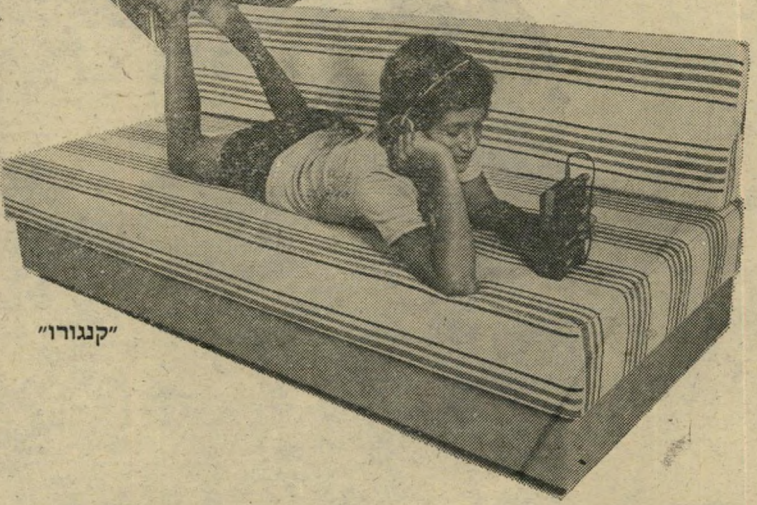

החופש

(טיופ עם אוזניות)

WALKMAN

כל אחד זוכה!

החופש הגדול חוגג בעמינות. עכשיו אתה יכול לקבל חנינם את ה-WALKMAN שכל כך רצית. איך פשוט מאד: ספר להורים שלך שכל מי שקונה ספּת־נוער של עמינח במשך חודש אוגוסט, מקבל במתנה WALKMAN. למה אתה מחכה? קדימה, קח את ההורים לחנות הרחיטים הקרובה, בחר לך ספּת־נוער של עמינח, ותקבל WALKMAN חנינם.

המבצע בתוקף עד 31.8.81, או עד גמר המלאי

"סטודיו"

"נעורים" מתרוממת

"קנגורו"

"סטודיו" מתרוממת

"נעורים", ספּת־מיטה כפולה — לרגם מיוחד זה יש למעשה שני מורונים. כשמורידים את המזרון העליון — הופכת הספה לשתי מיטות נפרדות או למיטה אחת כפולה.
"נעורים" מתרוממת — ספּת־נוער נוחה ובריאה מאד (מזרון קפיצים), עם ארגז מצעים מרווח לכלי־מיטה.

"נעורים" — ספּת־נוער שהילדים אוהבים במיוחד. ספּת "נעורים" מצטיינת בעיצוב צעיר ורענן ומיוצרת בשני דגמים:

"קנגורו" — ספּת־נוער משולבת. "קנגורו" ספּת־נוער שמחביאה בתוכה מיטה מתקפלת. מתרוממת בקלות ויש בתוכה מספיק מקום גם למצעים וגם למיטה המתקפלת.

ספּת "סטודיו" רב־שימושית. ספּת "סטודיו" פונקציונלית ומשתלבת להפליא גם בחדר קטן. מיוצרת בשני דגמים: "סטודיו" — עיי הסטה קלה של המשענת, הופכת ספּת ה"סטודיו" היפה למיטה כפולה ונוחה. "סטודיו" מתרוממת — ספּת יפה ביום, מיטה כפולה בלילה וארגז מצעים מרווח לכלי־מיטה.