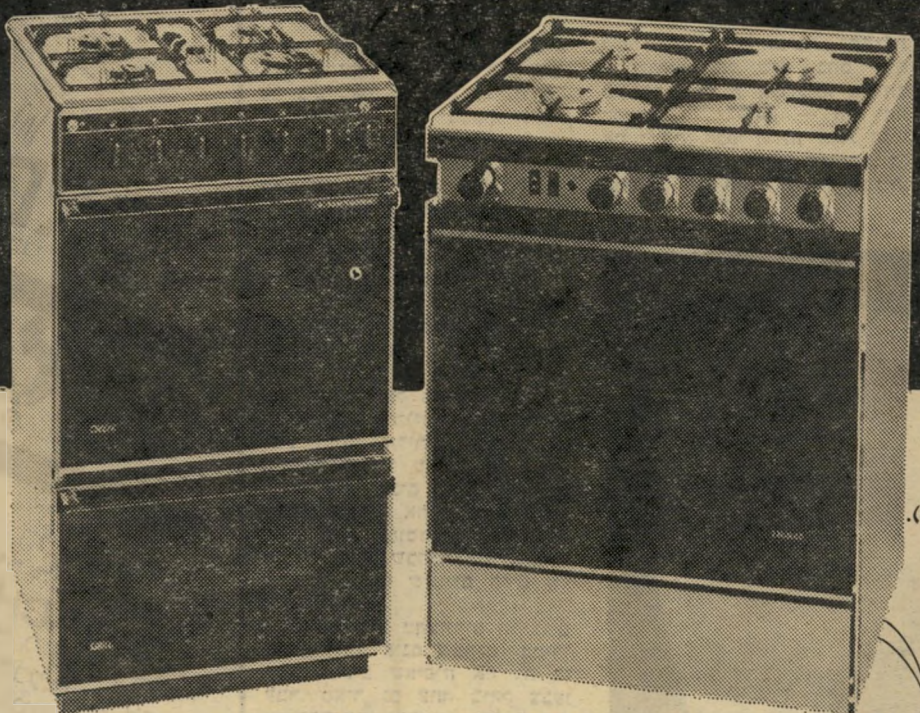

לאמישראגז הולכים כשצריכים תנורים

ועתה-תנורי הקו החדש!

**אמישראגז 2001
(NEW LINE)**

- ★ 5 להבות ביסול-גז,
- ★ שני תאים נפרדים לאפיה ולגריל-חשמל
- ★ הצתה אלקטרונית.
- ★ בגוונים מרהיבים ובעיצוב חדשני.

**אמישראגז 3001
(NEW LINE)**

- ★ בגודל מקסימלי (60 × 60 ס"מ).
- ★ 4 להבות,
- ★ תא אפיה וגריל חשמלי.
- ★ הצתה אלקטרונית.
- ★ שיפוד חשמלי מתסובב לגריל.
- ★ עיצוב חדיש ומרהיב

**מחירים
מעל לכל תחרות
השווה ותוכח!**

שים לב לתו השרות והבטיחות המוצמד לכל תנור. תו זה, הינו ערובה לכך שאתה מקבל מוצר שתוכנן בקפדנות ועבר ביקורת איכות ובטיחות, מבטיח לך שירות יעיל וחלקי חילוף מקוריים לאורך שנים.