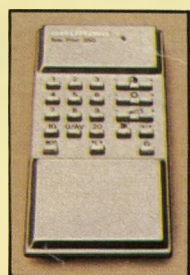

(26 אינץ') SC 8636

מסך רחב 26" בעל עדשת מיקוד המתכווננת מעצמה ומעניקה תמונה צבעונית חדה וברורה. מייצב מתח מיוחד מונע הפרעות ושומר על אחידות ובהירות הצבע. שלט רחוק מתחכם מאפשר שליטה ב-16 תחנות, כיוון קול ותמונה וכן, הפעלה והפסקה של פעולת הטלוויזיה. מערכת הצליל מצוידת ברמקול חזיתי באיכות HI-FI ומעניקה צליל מלא ועשיר.

(26 אינץ') SC 8372

מסך רחב 26" בעל השפופרת הבלעדית המשולבת בשיטת HI-BRI IN LINE שומרת על מיקוד עצמי קבוע ומציגה בפניך תמונה צבעונית עשירה וחדה. שלט רחוק (REMOTE CONTROL) בשיטת אינפרא אדום לשליטה ב-16 תחנות ובכל שאר פעולות הטלוויזיה. שרון קוורק המופיע על המסך ע"י השלט רחוק. מערכת צליל בעוצמה של 15 וואט R.M.S. עם רמקול חזיתי משובח.

(22 אינץ') SC 6236

מסך 22" מעניק תמונה צבעונית חדה וברורה השומרת באופן אוטומטי על צירוף אידיאלי של צבעים. שלט רחוק (REMOTE CONTROL) מעניק שליטה ב-16 תחנות; כיוון עוצמת קול; קונטרסט צבע ובהירות התמונה. את התמונה הצבעונית העשירה מלווה צליל מעולה מתוך מגבר בעל עוצמה של 6 וואט המגיע אליך דרך זוג רמקולים חזיתיים משובחים.

(22 אינץ') SC 6215

מסך 22" בעל שפופרת בלעדית משולבת בשיטת HI-BRI IN LINE השומרת על מיקוד עצמי קבוע ומציגה בפניך תמונה צבעונית עשירה וחדה. 12 כפתורי מגע להעברת תחנות בנגיעת אצבע קלה. כפתור כיוון לעוצמת קול, לקונטרסט צבע ובהירות התמונה. רמקול חזיתי באיכות HI-FI מעניק צליל מלא ועשיר. עיצוב מודרני מהודר.