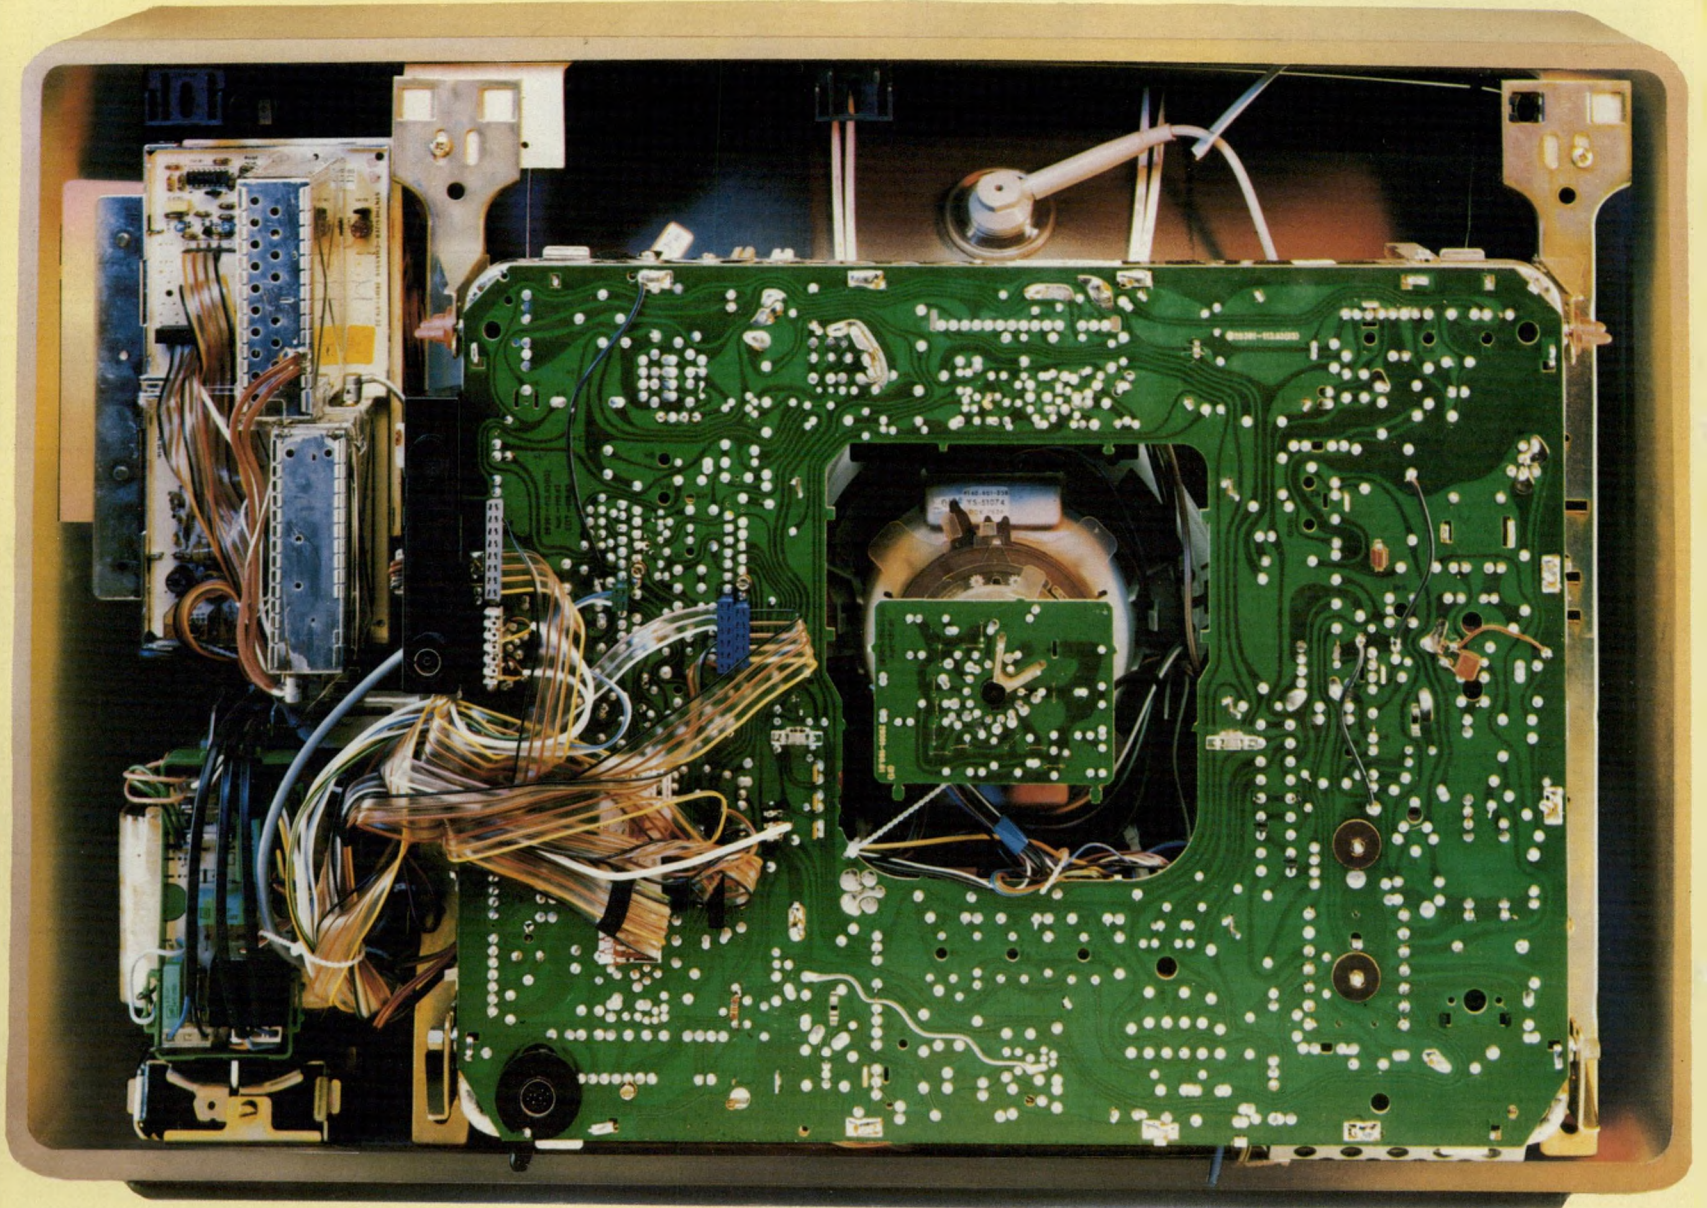

סופר טכנולוגיה

זוני שכל גרונדיג

ונבחנים עד הפרט האחרון. טלוויזיה גרונדיג סופר קולור עוברת סדרת "עינויים" כולל: מבחן הטבלה ברטיבות במשך 24 שעות, מבחן עליית מתח חשמלי מבחן זעזועים פיסיים; תנאי חום וקור קיצוניים, 200 שעות הפעלה ו- 1000 הפעלות וכיבוי של המכשיר. כך שאלו מגיעה גרונדיג סופר קולור, אמינה ומוכנה להוציא לאור את כל הצבעים עד הפרט האחרון.

הצליל הצלול. גרונדיג סופר קולור מצוידת במערכת צליל בעוצמה של 15 ואט R.M.S. וברמקול חזיתי באיכות HI-FI יחד עם כפתורי הבס והטרבל הנפרדים המאפשרים איזון מדויק, מגיע אליך צליל מלא המלווה את התמונה העשירה.

סופר טכנולוגיה. קשה לדמיין כמה עושה גרונדיג כדי להבטיח את איכותן הגבוהה של טלוויזיות סופר קולור כל רכיב אלקטרוני, כל מכשיר וכל מסך צבעוני נבדקים

נסה בעצמך להשוות למצוא עוד מכשיר טלוויזיה ניד תמונה צבעונית עשירה כמו זו של גרונדיג סופר קולור. שפופרת המסך הבלעדית המשולבת בשיטת HI-BRI IN LINE מוציאה לאור באופן חד וברור את כל הצבעים עד הגוון האחרון. היא שומרת על מיקוד קבוע של התמונה ובעזרת מייצב מתח מיוחד נשמרת אחידות ובהירות רץ מיוחד בורר עבורך את ומציג בפניך את הדרגות ועומק הצבע.

GRUNDIG

גרונדיג סופר קולור - תוצרת גרמניה.
הטלוויזיה הנמכרת ביותר באירופה.