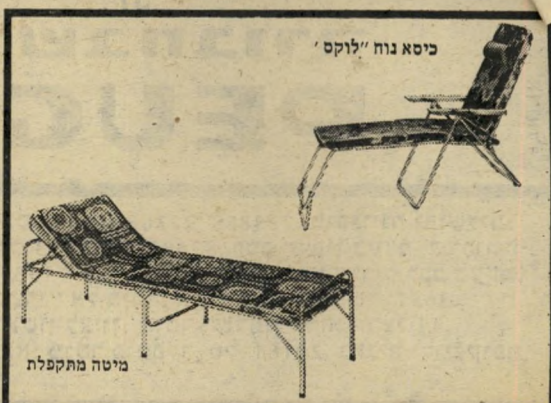

רהיטי

זה פירמה

ספת נוער
מעץ אורן טבעי

ספת נוער
עם ציפוי פורמייקה

דגם 27

מיטות תינוק

כסא גבוה לתינוק

לול לתינוק

פינת אוכל אליפטית
כסא דגם 20

פינת אוכל אובלית
כסא דגם 30

פינת אוכל דגם 25

ריהוט קל
לגן למריכת ולים

שולחן וכסאות מתקפלים מאלומיניום

כיסא נוח "לוקס"

מיטה מתקפלת

פירמה - ביחוד לרהיטי עץ ומתכת