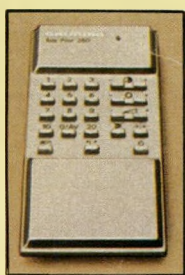

SC 8636 (26 אינטש)

מסך רחב 26" בעל עדשת מיקוד המתכווננת מעצמה ומעניקה תמונה צבעונית חדה וברורה. מייצב מתח מיוחד מונע הפרעות ושומר על אחידות ובהירות הצבע. שלט רחוק מתוחכם מאפשר שליטה ב-16 תחנות, כיוון קול ותמונה וכן, הפעלה והפסקה של פעולת הטלוויזיה. מערכת הצליל מצוידת ברמקול חזיתי באיכות HI-FI ומעניקה צליל מלא ועשיר.

SC 8372 (26 אינטש)

מסך רחב 26" בעל השפופרת הבלעדית המשולבת בשיטת HI-BRI IN LINE שומרת על מיקוד עצמי קבוע ומציגה בפניך תמונה צבעונית עשירה וחדה. שלט רחוק (REMOTE CONTROL) בשיטת אינפרא אדום לשליטה ב-16 תחנות ובכל שאר פעולות הטלוויזיה. שרון קוורץ המופיע על המסך ע"י השלט רחוק. מערכת צליל בעוצמה של 15 וואט R.M.S. עם רמקול חזיתי משובח.

SC 6236 (22 אינטש)

מסך 22" מעניק תמונה צבעונית חדה וברורה השומרת באופן אוטומטי על צירוף אידיאלי של צבעים. שלט רחוק (REMOTE CONTROL) מעניק שליטה ב-16 תחנות; כיוון עוצמת קול; קונטרסט צבע ובהירות התמונה. את התמונה הצבעונית העשירה מלווה צליל מעולה מתוך מגבר בעל עוצמה של 6 וואט המגיע אליך דרך זוג רמקולים חזייתיים משובחים.

SC 6215 (22 אינטש)

מסך 22" בעל שפופרת בלעדית משולבת בשיטת HI-BRI IN LINE השומרת על מיקוד עצמי קבוע ומציגה בפניך תמונה צבעונית עשירה וחדה. 12 כפתורי מגע להעברת תחנות בנגיעת אצבע קלה. כפתור כיוון לעוצמת קול, לקונטרסט צבע ובהירות התמונה. רמקול חזיתי באיכות HI-FI מעניק צליל מלא ועשיר. עיצוב מודרני מהודר.