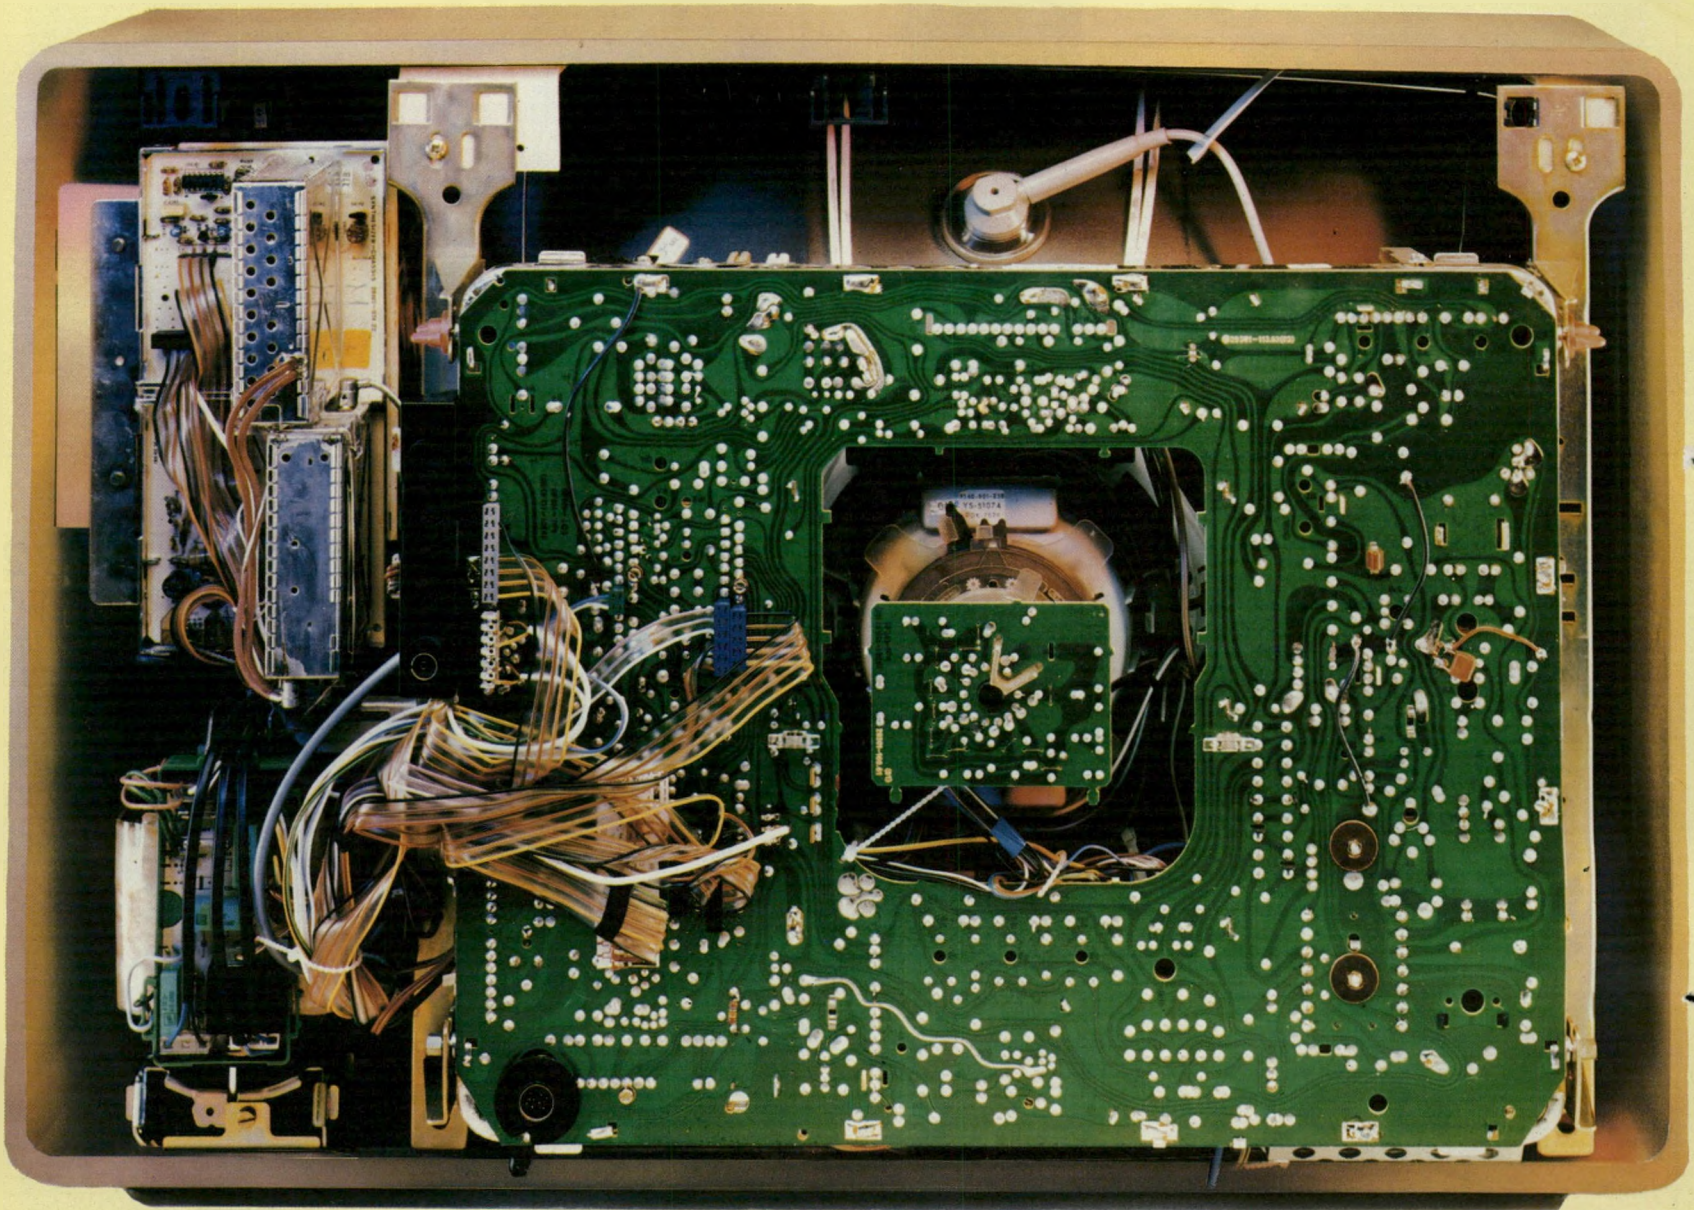

סופר טכנולוגיה

וני שכל גרונדיג

ונבחנו עד הפרט האחרון. טלויזיה גרונדיג סופר קולור עוברת סדרת "עינויים" כולל: מבחן הטבלה ברטיבות במשך 24 שעות, מבחן עליית מתח חשמלי מבחן זעזועים פיסיים, תנאי חום וקור קיצוניים, 200 שעות הפעלה ו-1000 הפעלות וכיבוי של המכשיר. כך שאליד מגיעה גרונדיג סופר קולור, אמינה ומוכנה להוציא לאור את כל הצבעים עד הפרט האחרון.

הצליל הצלול.

גרונדיג סופר קולור מצויידת במערכת צליל בעוצמה של 15 ואט R.M.S. וברמקול חזיתי באיכות HI-FI יחד עם כפתורי הבס והטרבל הנפרדים המאפשרים איזון מדויק, מגיע אליך צליל מלא המלווה את התמונה העשירה.

סופר טכנולוגיה.

קשה לדמיין כמה עושה גרונדיג כדי להבטיח את איכותן הגבוהה של טלויזיות סופר קולור כל רכיב אלקטרוני, כל מכשיר וכל מסך צבעוני נבדקים

טטה בעצמך להשוות מצוא עוד מכשיר טלויזיה תמונה צבעונית עשירה כמו זו של גרונדיג סופר קולור. שפופרת המסך הבלעדית המשולבת בשיטת HI-BRI IN LINE מוציאה לאור באופן חד וברור את כל הצבעים עד הגוון האחרון. היא שומרת על מיקוד קבוע של התמונה ובעזרת מייצב מתח מיוחד שמרת אחידות ובהירות מיוחד בורר עבורך את ומציג בפניך את הזרקות המק הצבע.

GRUNDIG

גרונדיג סופר קולור - תוצרת גרמניה.
הטלויזיה הנמכרת ביותר באירופה.