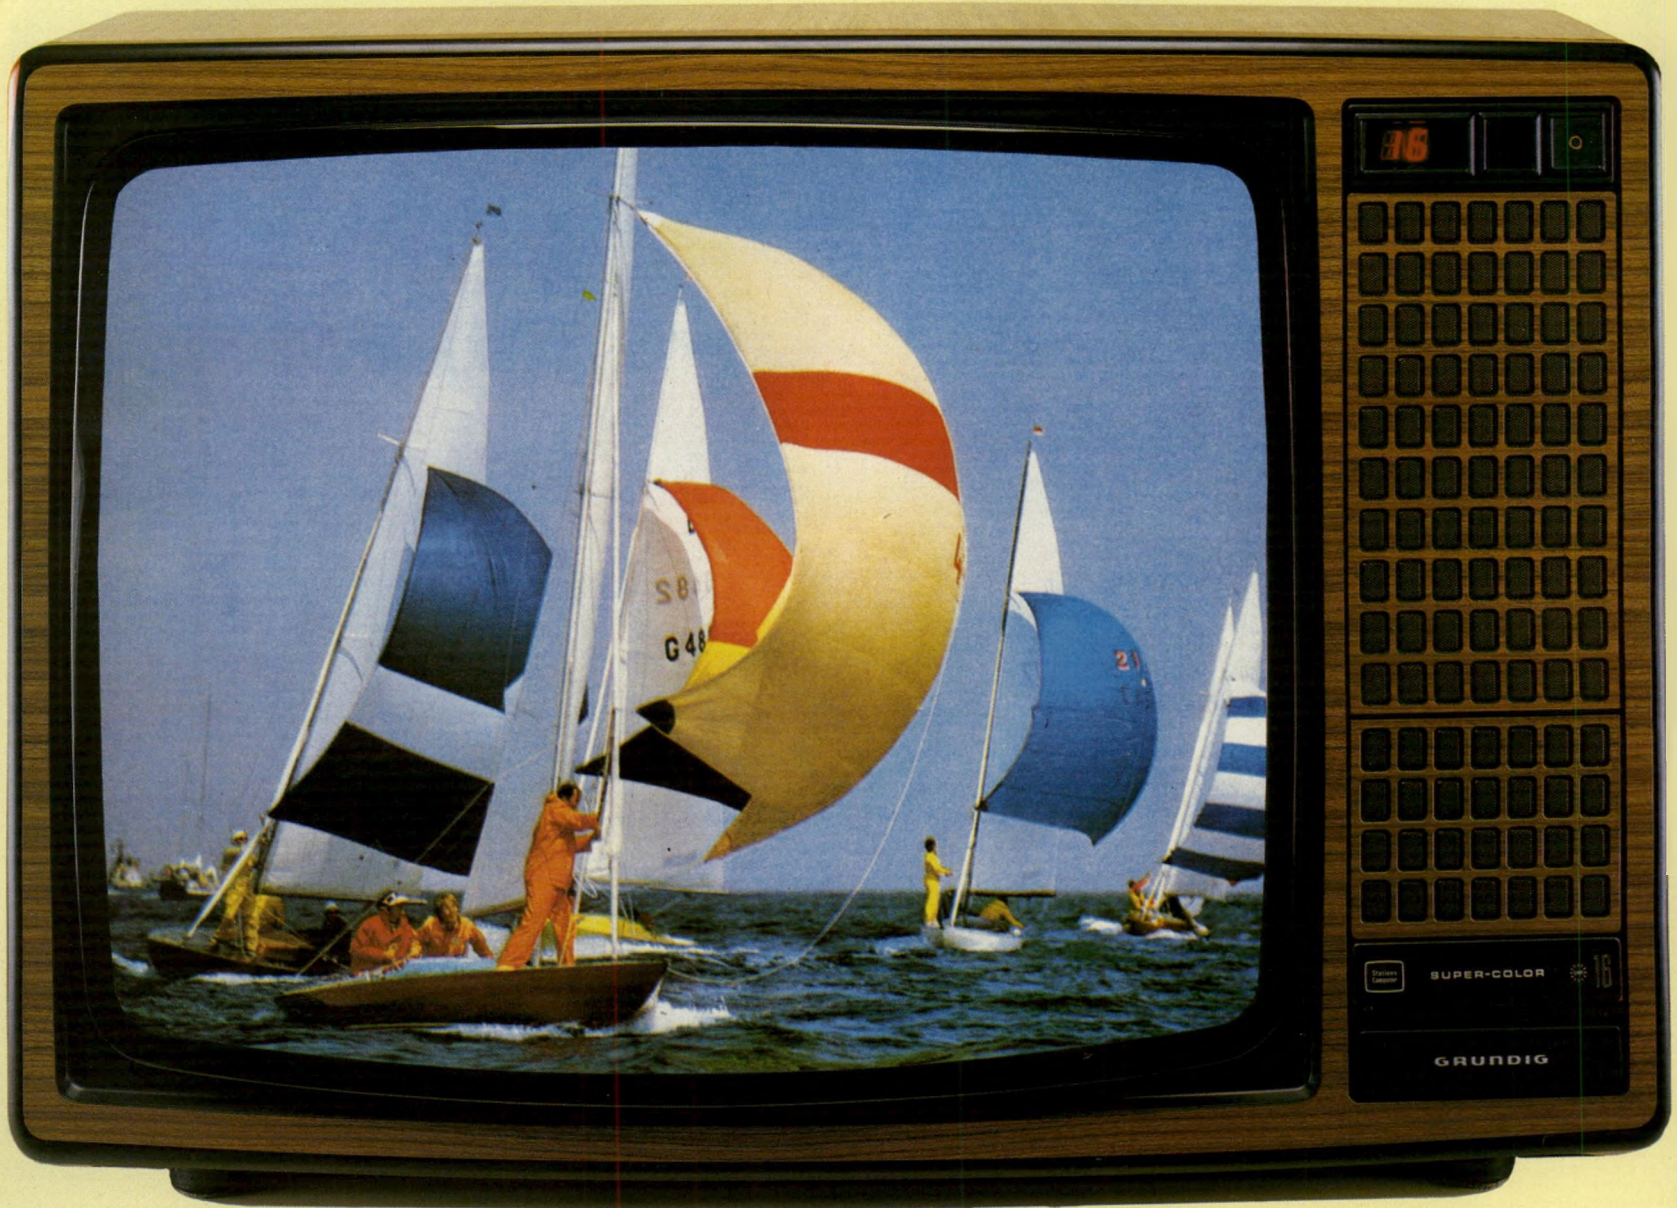

סופר קולור

העולם הצבעוני

המסך עולה
ולבדוק אם תוכל ל
צבעוני המציג בפני

נמנעות הפרעות ונ
הצבע. מחשב קוור
הצבע האופטימלי
הנכונות של חוזק

אתה שולט. מאז נוסד מפעל גרונדיג הענק ממשיכים מהנדסי החברה להיות חלוצים בכל הקשור לשכלולים. כך גם בטלוויזיה סופר קולור, מנגנון אוטומטי סורק ומאתר את התחנה הרצויה בלחיצת כפתור (בעזרת פס הפלא, AFC המופיע על המסך) ובקרת התדר מכניסה את התמונה להתאמה מלאה. כפתור נוסף „זוכר“ את התחנה ויכול להחזיר אותך אליה במדוייק. שכלול נוסף מאפשר חיבור מכשיר הטלוויזיה למערכות סטריאו וכן למכשיר וידיאו טייפ. שלט רחוק (REMOTE CONTROL) המתוחכם של גרונדיג, המוכנס כקסטיה לגוף הטלוויזיה, מאפשר 25 פעולות שונות כולל שליטה ב- 16 תחנות, התאמת צבע, כיוון בהירות, עוצמת צליל, הפעלת וידיאו טייפ ותמונה ללא קול. בלחיצת כפתור „מעלה“ השלט רחוק. על מסך הטלוויזיה שעון קוורץ דיגיטלי.