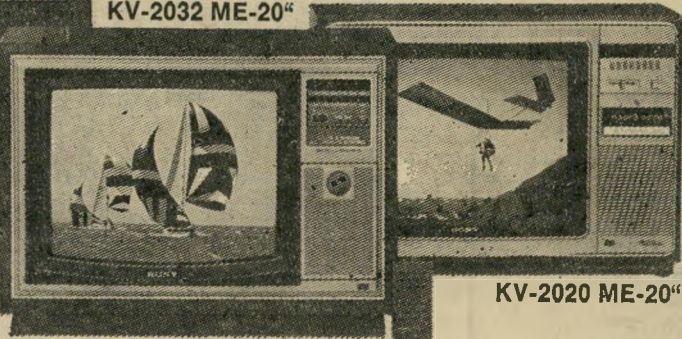

למה לך לקנות "חתול בשק" כשיש **SONY**®...!?

CVM-2711 PS-27"

רק בטלוויזיות הציבעוניות של SONY תמצא את השיטה הבלעדית המקרינה את התמונה בעזרת תוחח חד-קנה וטכניקת מסך משוכללת, המאפשרת קבלת תמונה חדה ובעלת בהיקות גבוהה בצבעים טבעיים.

KV-2032 ME-20"

KV-2020 ME-20"

דגמים נוספים: KV-2024E-20" ; KV-1400 E-14"