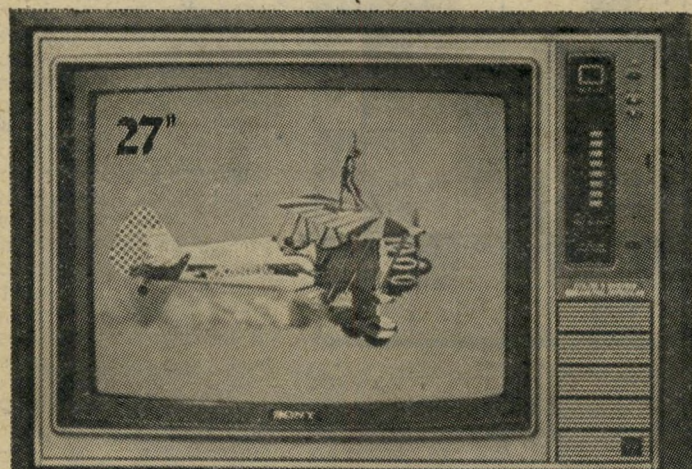

רקה

רק בטלוויזיות הציבעוניות של SONY תמצא את TRINITRON, השיטה הבלעדית המקרינה את התמונה בעזרת תותח חד-קנה וטכניקת מסך משוכללת, המאפשרת קבלת תמונה חדה ובעלת בהיקות גבוהה בצבעים טבעיים.

לבחירתך מספר דגמים חדישים בגדלים שונים:

KV-2020 ME-20"

- 3 שיטות צבע: PAL/SECAM/NTSC
- לחצני מגע לבחירת תחנות.
- בורר מתח לבחירת תחנות.
- בורר מתח אוטומטי למניעת קצרה.

KV-1400 E-14"

- מכשיר נייד.
- לחצני מגע לבחירת תחנות.
- אנטנה VHF/UHF.

KV-2032 ME-20"

- 3 שיטות צבע: PAL/SECAM/NTSC
- לחצני מגע לבחירת תחנות.
- בורר מתח אוטומטי למניעת קצרה.
- רמקול Two Way.
- יחידת בקרה מרחוק רב-תכליתית.

KV-2024E-20"

- לחצני מגע לבחירת תחנות.
- בורר מתח אוטומטי למניעת קצרה.
- יחידת בקרה מרחוק