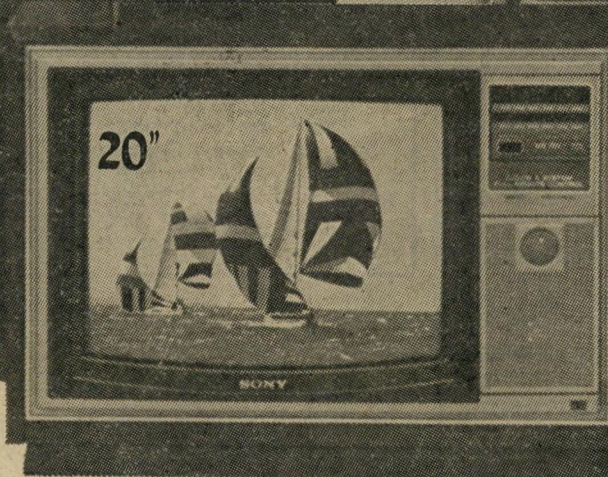

רקה

רק בטלוויזיות הציבעוניות של SONY תמצא את TRINITRON, השיטה הבלעדית המקרינה את התמונה בעזרת תותח חד-קנה וטכניקת מסך משוכללת, המאפשרת קבלת תמונה חדה ובעלת בהיקות גבוהה בצבעים טבעיים.

לבחירתך מספר דגמים חדישים בגדלים שונים:

KV-2020 ME-20"

- 3 שיטות צבע: PAL/SECAM/NTSC
- לחצני מגע לבחירת תחנות.
- בורר מתח לבחירת תחנות.
- בורר מתח אוטומטי למניעת קצרה.

KV-1400 E-14"

- מכשיר נייד.
- לחצני מגע לבחירת תחנות.
- אנטנה VHF/UHF.

KV-2032 ME-20"