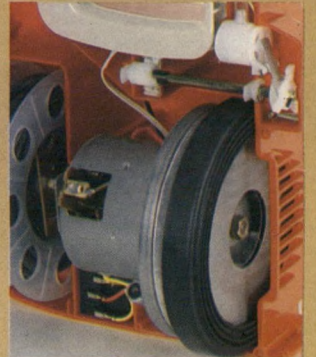

בשואב של שרפ תמצאי שכלולים רבים שאינ בשואב אחר.

המחיר (כולל מע"מ) - 2780 ש"ח

כבל חשמל באורך 5 מ' מתארך ומיוחד בלחיצת כפתור.

מנגנון מיוחד מסלק את האבק מהמסנן ומשפר את פעולת השאיבה.

אין צורך בשקיות. האבק נדחס לגוש ומורדק בפעולה פשוטה.

מד-אבק מראה את כמות האבק שהצטברה במיכל. אין צורך לפתוח ולבדוק.

מנוע רב עצמה (1800 ואט) בתוך גוף קומפקטי ונייד מאפשר שאיבה מושלמת ללא מאמץ.

SHARP

שרפ. ענק האלקטרוניקה מיפן

שרפ-פרוסמן היבואן: מ. פרוסמן בע"מ, ירושלים. להשיג בשקים ובחנויות מובחרות.