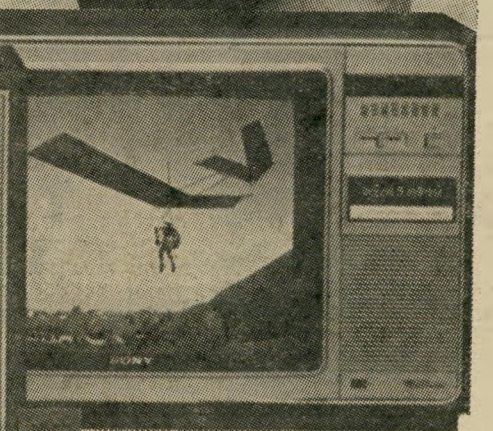

רקה.

רק בטלוויזיות הציבעוניות של SONY תמצא את TRINITRON, השיטה הבלעדית המקרינה את התמונה בעזרת תותח חד-קנה וטכניקת מסך משוכללת, המאפשרת קבלת תמונה חדה ובעלת בהיקות גבוהה בצבעים טבעיים.

א.א.א. | א.א.א. | א.א.א. | א.א.א. | א.א.א.

לבחירתך מספר דגמים חדישים בגדלים שונים:

KV-2020 ME-20"

- 3 שיטות צבע: PAL/SECAM/NTSC
- לחצני מגע לבחירת תחנות.
- בורר מתח אוטומטי למניעת קצר.

KV-1400 E-14"

- מכשיר נייד.
- לחצני מגע לבחירת תחנות.
- אנטנה VHF/UHF.

KV-2032 ME-20"

- 3 שיטות צבע: PAL/SECAM/NTSC
- לחצני מגע לבחירת תחנות.
- בורר מתח אוטומטי למניעת קצר.
- רמקול Two Way.
- יחידת בקרה מרחוק רב-תכליתית.

KV-2024 E-20"

- לחצני מגע לבחירת תחנות.
- בורר מתח אוטומטי למניעת קצר.
- יחידת בקרה מרחוק