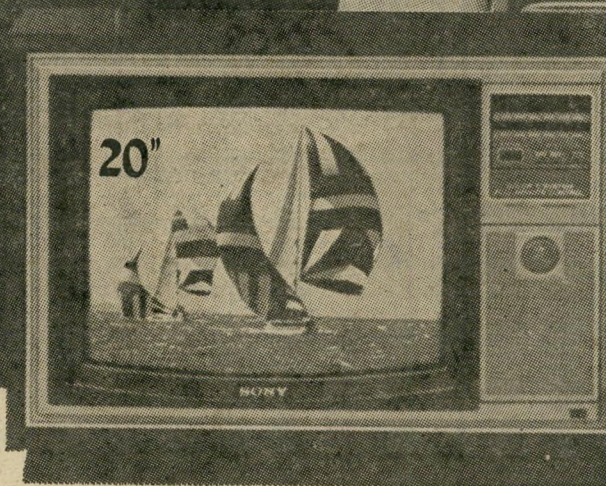

לבחירתך מספר דגמים חדישים בגדלים שונים:

KV-2020 ME-20"

- 3 שיטות צבע: PAL/SECAM/NTSC
- לחצני מגע לבחירת תחנות.
- בורר מתח אוטומטי למניעת קצר.

KV-1400 E-14"

- מכשיר נייד.
- לחצני מגע לבחירת תחנות.
- אנטנה VHF/UHF.