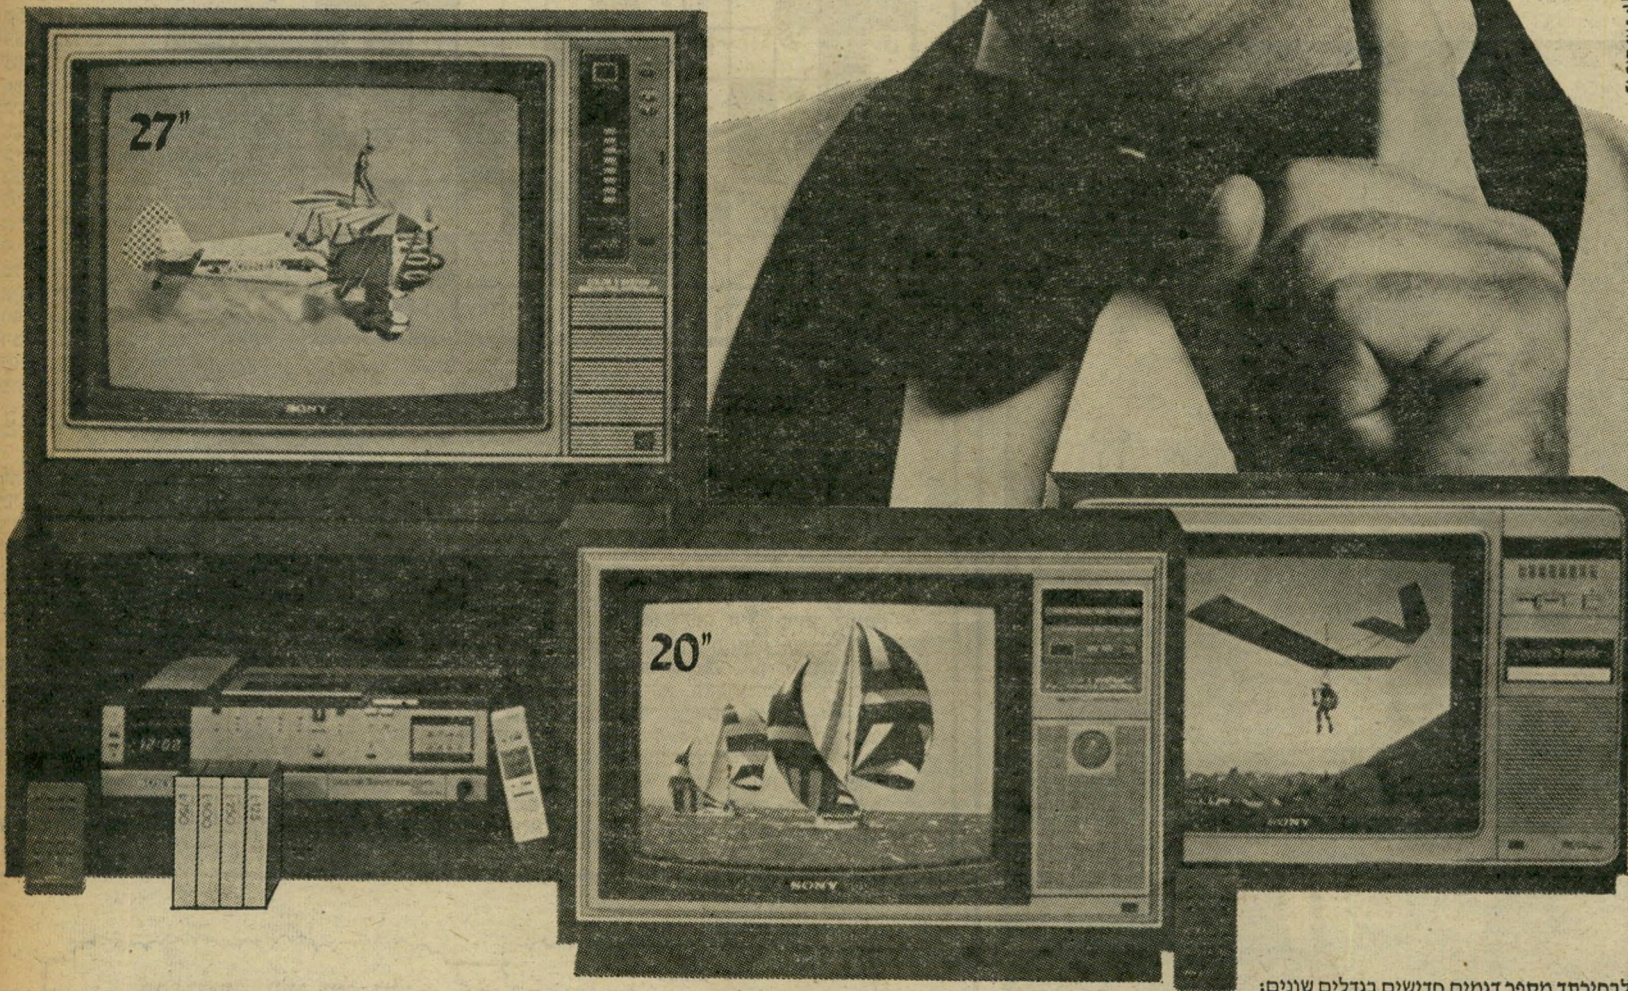

לבחירתך מספר דגמים חדישים בגדלים שונים:

KV-2020 ME-20"

- 3 שיטות צבע: NTSC/PAL/SECAM
- לחצני מגע לבחירת תחנות.
- בורר מתח אוטומטי למניעת קצר.

KV-1400 E-14"

- מכשיר נייד.
- לחצני מגע לבחירת תחנות.
- אנטנה VHF/UHF.

KV-2032 ME-20"

- 3 שיטות צבע: PAL/SECAM/NTSC
- לחצני מגע לבחירת תחנות.
- בורר מתח אוטומטי למניעת קצר.
- רמקול Two Way.
- יחידת בקרה מרחוק רב-תכליתית.

KV-2024E-20"

- לחצני מגע לבחירת תחנות.
- בורר מתח אוטומטי למניעת קצר.
- יחידת בקרה מרחוק