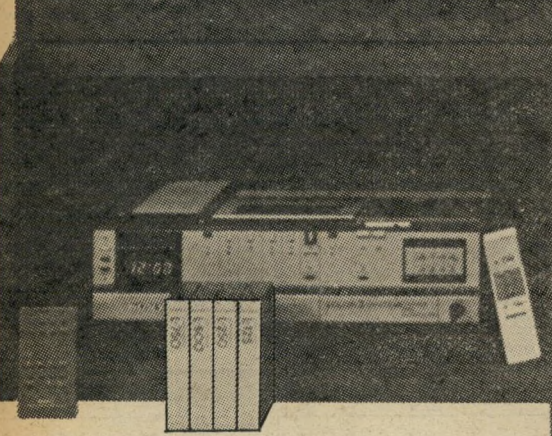

רקה

רק בטלוויזיות הציבעוניות של SONY תמצא את TRINITRON, השיטה הבלעדית המקרינה את התמונה בעזרת תותח חד-קנה וטכניקת מסך משוכללת, המאפשרת קבלת תמונה חדה ובעלת בהיקות גבוהה בצבעים טבעיים.

אילוסטרציה | יו.ג. סולט

לבחירתך מספר דגמים חדישים בגדלים שונים:

KV-2020 ME-20"

- 3 שיטות צבע: NTSC/PAL/SECAM
- לחצני מגע לבחירת תחנות.
- בורר מתח אוטומטי למניעת קצר.

KV-1400 E-14"

- מכשיר נייד.
- לחצני מגע לבחירת תחנות.
- אנטנה VHF/UHF.

KV-2032 ME-20"

- 3 שיטות צבע: PAL/SECAM/NTSC
- לחצני מגע לבחירת תחנות.
- בורר מתח אוטומטי למניעת קצר.
- רמקול Two Way.
- יחידת בקרה מרחוק רב-תכליתית.

KV-2024E-20"

- לחצני מגע לבחירת תחנות.
- בורר מתח אוטומטי למניעת קצר.
- יחידת בקרה מרחוק