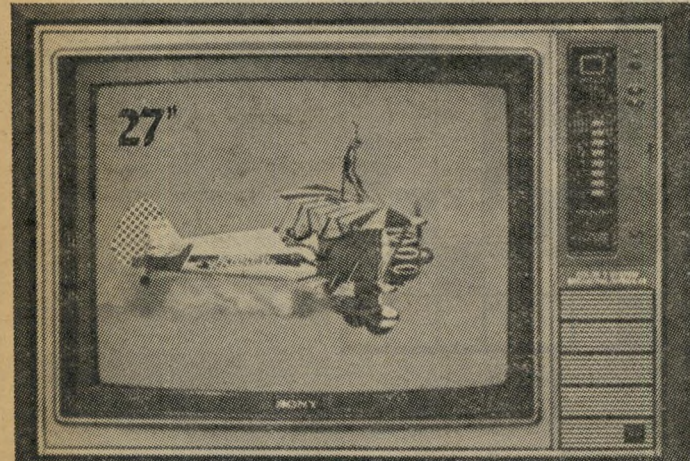

רקה

רק בטלוויזיות הציבעוניות של SONY תמצא את TRINITRON, השיטה הבלעדית המקרינה את התמונה בעזרת תותח חד-קנה וטכניקת מסך משוכללת, המאפשרת קבלת תמונה חדה ובעלת בהיקות גבוהה בצבעים טבעיים.

אילוסטרציה | יו.ג. סולט

לבחירתך מספר דגמים חדישים בגדלים שונים:

KV-2020 ME-20"

- 3 שיטות צבע: NTSC/PAL/SECAM
- לחצני מגע לבחירת תחנות.
- בורר מתח אוטומטי למניעת קצר.

KV-1400 E-14"

- מכשיר נייד.
- לחצני מגע לבחירת תחנות.
- אנטנה VHF/UHF.

KV-2032 ME-20"

- 3 שיטות צבע: PAL/SECAM/NTSC
- לחצני מגע לבחירת תחנות.
- בורר מתח אוטומטי למניעת קצר.
- רמקול Two Way.
- יחידת בקרה מרחוק רב-תכליתית.

KV-2024E-20"

- לחצני מגע לבחירת תחנות.
- בורר מתח אוטומטי למניעת קצר.
- יחידת בקרה מרחוק