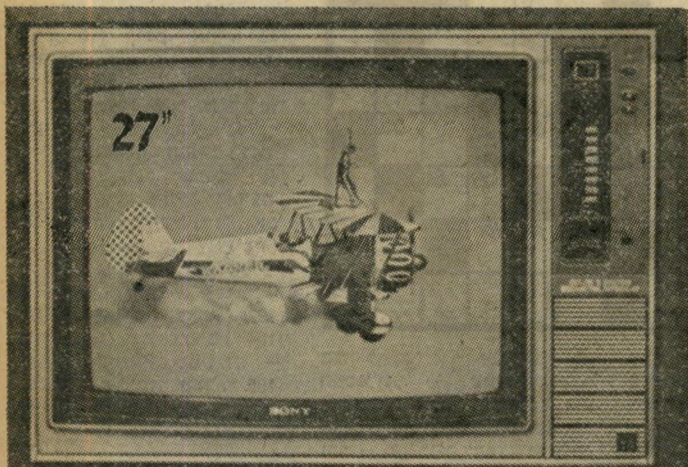

רקה

רק בטלויזיות הציבעוניות של SONY תמצא את TRINITRON, השיטה הבלעדית המקרינה את התמונה בעזרת תותח חד-קנה וטכניקת מסך משוכללת, המאפשרת קבלת תמונה חדה ובעלת בהיקות גבוהה בצבעים טבעיים.

אריאל רייזמן | ראיין | תמונות ממוסד

לבחירתך מספר דגמים חדשים בגדלים שונים:

KV-2020 ME-20"

- 3 שיטות צבע: NTSC/PAL/SECAM
- לחצני מגע לבחירת תחנות.
- בורר מתח אוטומטי למניעת קצר.

KV-1400 E-14"

- מכשיר ניד.
- לחצני מגע לבחירת תחנות.
- אנטנה VHF/UHF.

KV-2032 ME-20"

- 3 שיטות צבע: PAL/SECAM/NTSC
- לחצני מגע לבחירת תחנות.
- בורר מתח אוטומטי למניעת קצר.
- רמקול Two Way.
- יחידת בקרה מרוחק רב תכליתית.

KV-2024E-20"

- לחצני מגע לבחירת תחנות.
- בורר מתח אוטומטי למניעת קצר.
- יחידת בקרה מרוחק