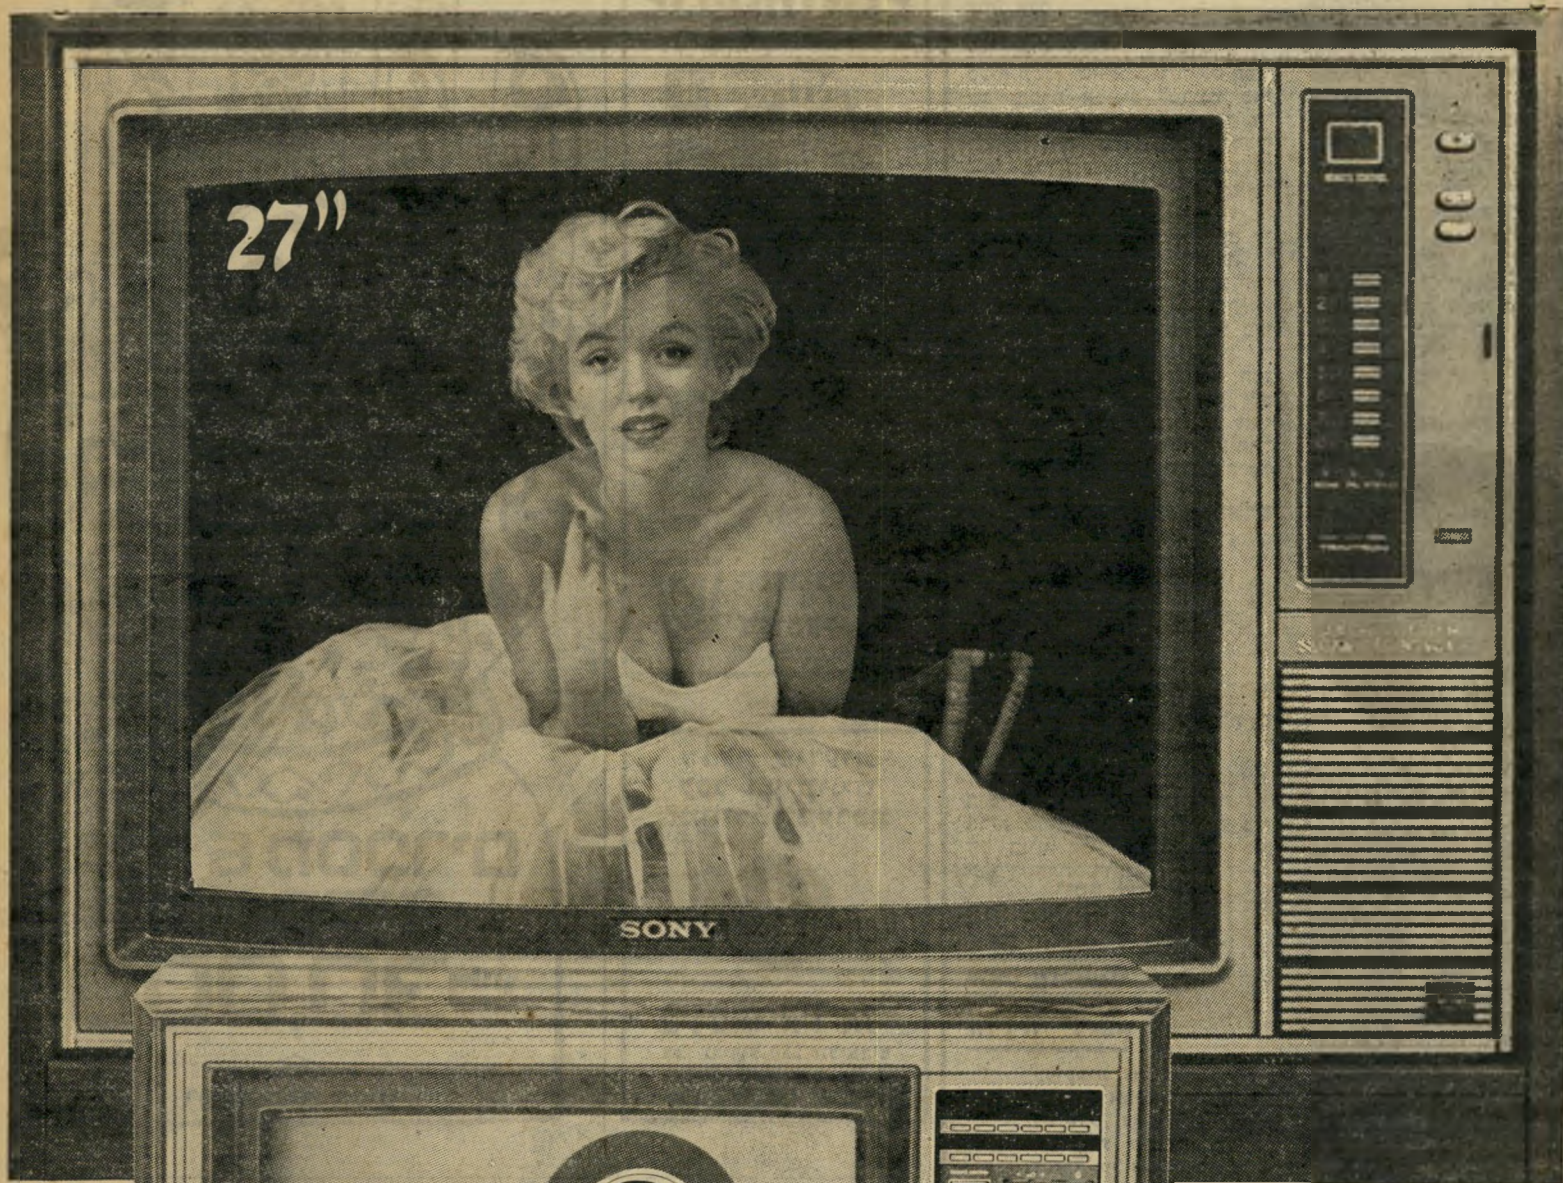

למישהו מיוחד, משהו מיוחד...

רק בטלוויזיות הציבעוניות של SONY תמצא את TRINITRON, השיטה הבלעדית המקרינה את התמונה בעזרת תותח חד-קנה וטכניקת מסך משוכללת, המאפשרת קבלת תמונה חדה ובעלת בהיקות גבוהה בצבעים טבעיים.

לבחירתך מספר דגמים חדישים בגדלים שונים ובעיצוב מרהיב:

CVM-2711 PS-27"

- 3 שיטות צבע: PAL/SECAM אוטומטי NTSC אוטומטי להקרנת סרטי וידאו מארה"ב בשילוב מערכת וידאו ביתית SONY דגם SL-T7 Betamax
- יחידה בקרה משוכללת.
- בורר מתח אוטומטי למניעת קצר.
- כניסות ויציאות וידאו ואודיו.
- מגבר פנימי בעל עוצמה של 8 וואט.
- המאפשר חיבור רמקול חיצוני.
- יחידה בקרה מרחוק רבת-כלתית, בעלת אפשרות לקליטת 12 תחנות. צבע, בהירות, עוצמה, השתקת קול, כיוון אוטומטי, הדלקה וכיבוי.

KV-2032 ME-20"

- 3 שיטות צבע: PAL/SECAM/NTSC אוטומטי.
- לחצני מגע לבחירת תחנות.
- בורר מתח אוטומטי למניעת קצר.
- רמקול Two Way
- יחידה בקרה מרחוק רבת-כלתית.

KV-2020 ME-20"

- 3 שיטות צבע: PAL/SECAM - אוטומטי, NTSC - ידני.
- לחצני מגע לבחירת תחנות.
- בורר מתח אוטומטי למניעת קצר.