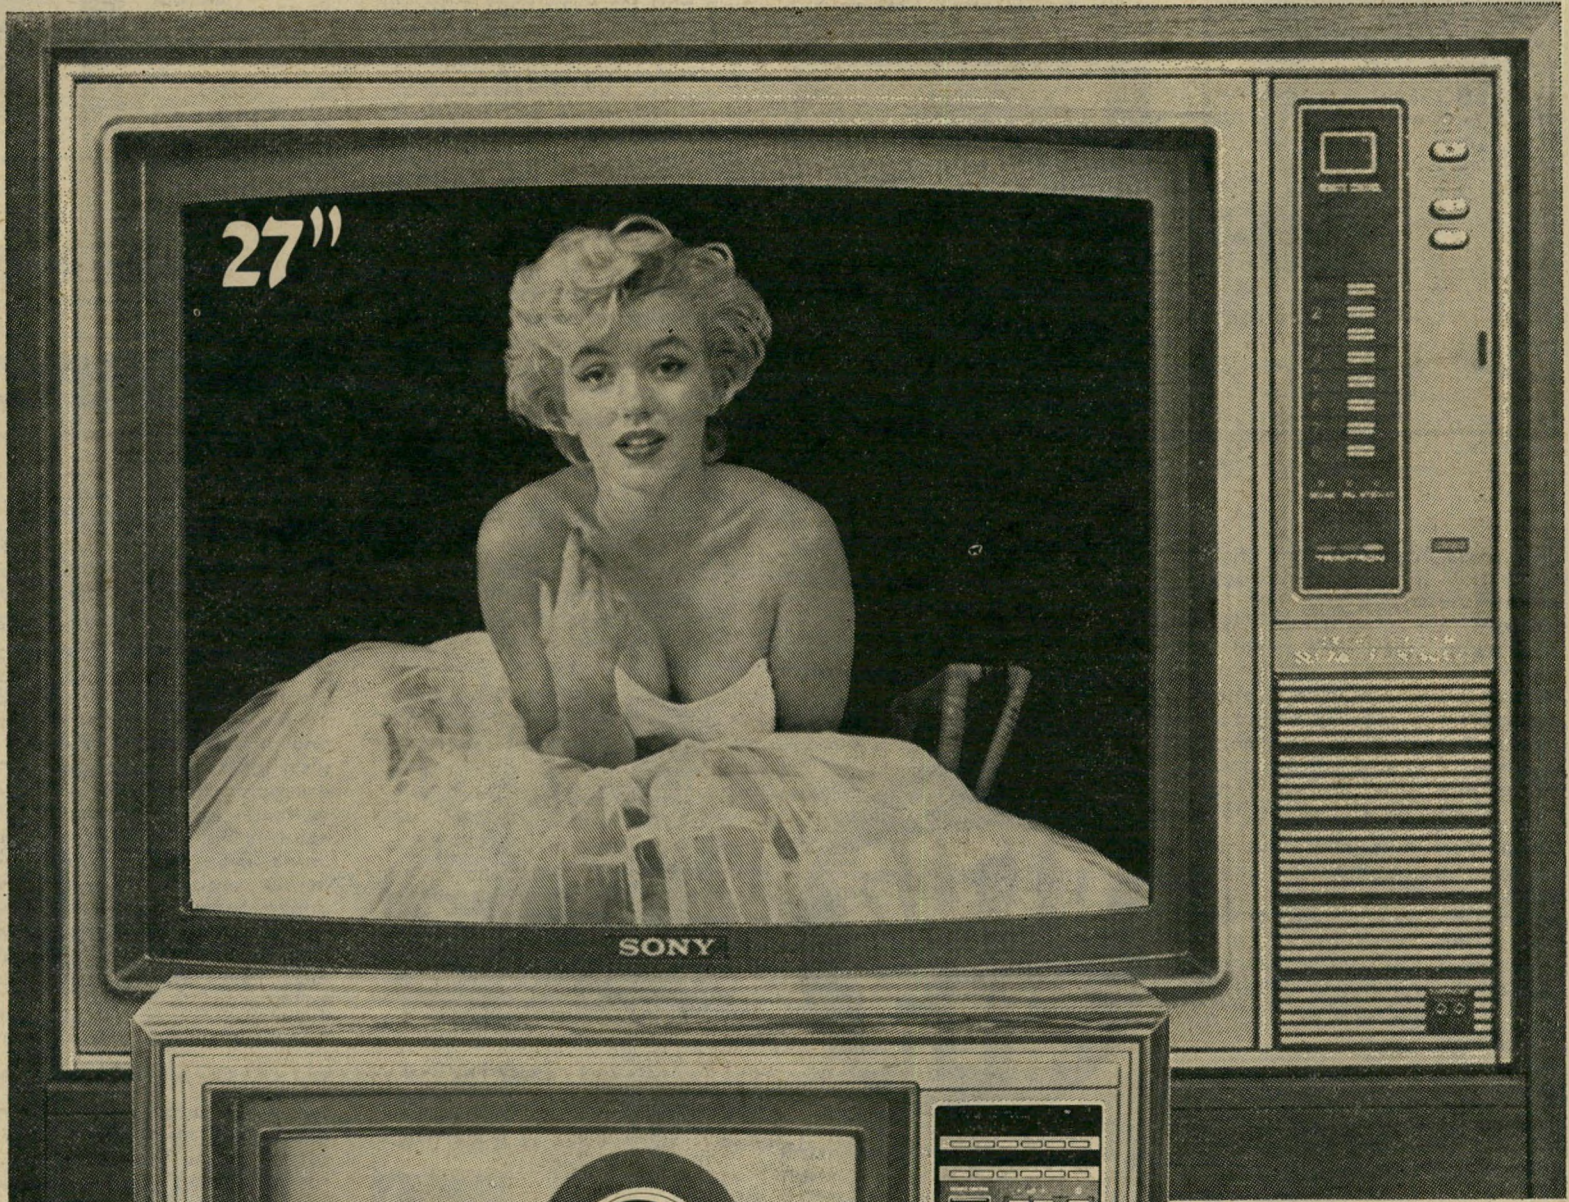

למישהו מיוחד, משהו מיוחד...

רק בטלוויזיות הציבעוניות של SONY תמצא את TRINITRON, השיטה הבלעדית המקרינה את התמונה בעזרת תותח חוד-קנה ושכניקת מסך משוכללת, המאפשרת קבלת תמונה חדה ובעלת בהירות גבוהה בצבעים טבעיים.

לבחירתך מספר דגמים חדישים בגדלים שונים ובעיצוב מרהיב:

CVM-2711 PS-27"

- 3 שיטות צבע: PAL/SECAM אוטומטי
- אוטומטי להקרת סרטי ודיאו מארה"ב בשילוב מערכת ודיאו ביתית SONY דגם SL-T7 Betamax
- יחידה בקרה משוכללת.
- כורר מתח אוטומטי למניעת קצר.
- כניסות ויציאות ודיאו ואודיו.
- מנבר פנימי בעל עוצמה של 8 ואט המאפשר חיבור רמקול חיצוני.
- יחידת בקרה מרחוק רב-תכליתית, בעלת אפשרות לקליטת 12 תחנות, צבע, בהירות, עוצמה, השתקת קול, כיוון אוטומטי, הדלקה וכיבוי.

KV-2032 ME-20"

- 3 שיטות צבע: PAL/SECAM/NTSC אוטומטי.
- לחצני מגע לבחירת תחנות.
- כורר מתח אוטומטי למניעת קצר.
- רמקול Two Way
- יחידת בקרה מרחוק רב-תכליתית.

KV-2020 ME-20"

- 3 שיטות צבע: PAL/SECAM - אוטומטי, NTSC - ידני.
- לחצני מגע לבחירת תחנות.
- כורר מתח אוטומטי למניעת קצר.