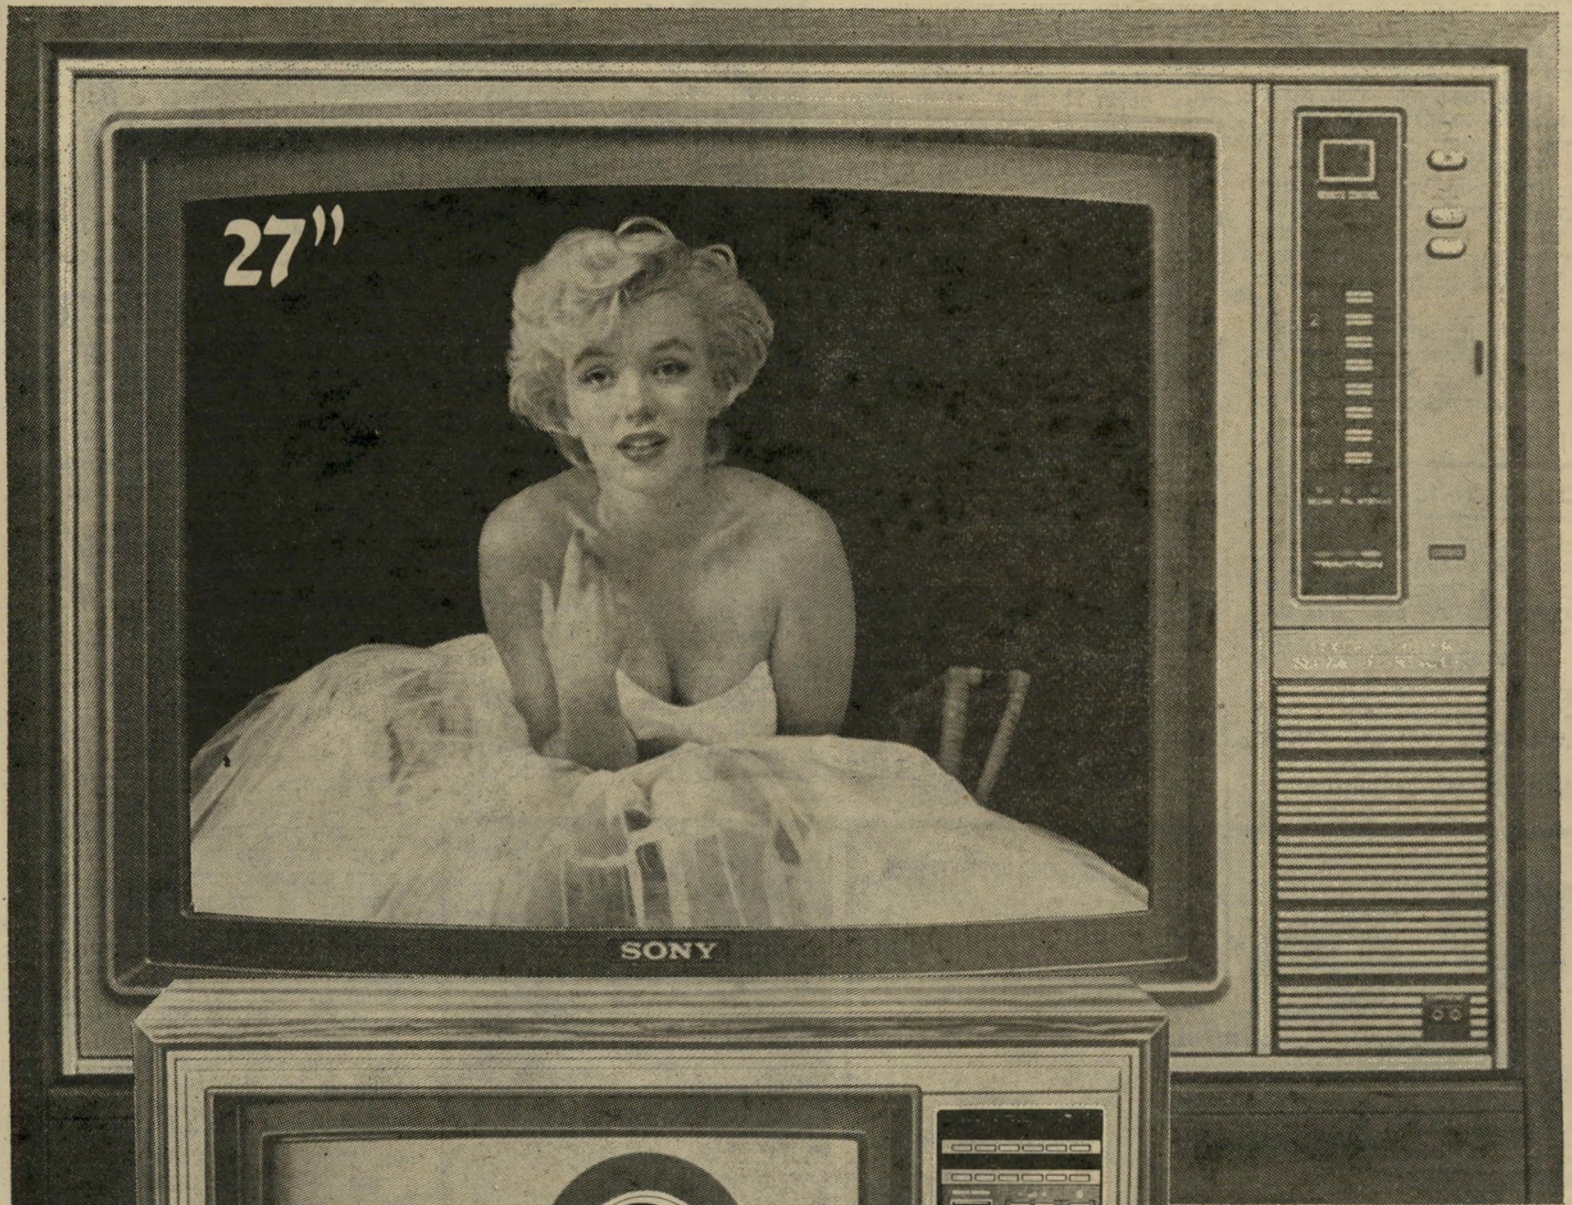

למישהו מיוחד, משהו מיוחד...

רק בטלוויזיות הציבעוניות של SONY תמצא את TRINITRON, השיטה הבלעדית המקרינה את התמונה בעזרת תוחה חד'קנה וטכניקת מסך משוכללת, המאפשרת קבלת תמונה חדה ובעלת בהירות גבוהה בצבעים טבעיים.

לבחירתך מספר דגמים חדישים בגדלים שונים ובעיצוב מרהיב:

CVM-2711 PS-27"

- 3 שיטות צבע: PAL/SECAM אוטומטי
- NTSC אוטומטי להקרנת סרטי וידיאו מארה"ב בשילוב מערכת וידיאו ביתית SONY דגם SL-T7 Betamax
- יחידה בקרה משוכללת.
- בורר מתח אוטומטי למניעת קצר.
- כניסות ויציאות וידיאו ואודיו.
- מגבר פנימי בעל עוצמה של 8 וואט המאפשר חיבור רמקול חיצוני.
- יחידת בקרה מרחוק רב-תכליתית, בעלת אפשרות לקליטת 12 תחנות, צבע, בהירות, עוצמה, השתקת קול, כיוון אוטומטי, הרלקה וכיבוי.

KV-2032 ME-20"

- 3 שיטות צבע: PAL/SECAM/NTSC אוטומטי.
- לחצני מגע לבחירת תחנות.
- בורר מתח אוטומטי למניעת קצר.
- רמקול Two Way
- יחידת בקרה מרחוק רב-תכליתית.

KV-2020 ME-20"

- 3 שיטות צבע: PAL/SECAM - אוטומטי, NTSC - ידני.
- לחצני מגע לבחירת תחנות.
- בורר מתח אוטומטי למניעת קצר.