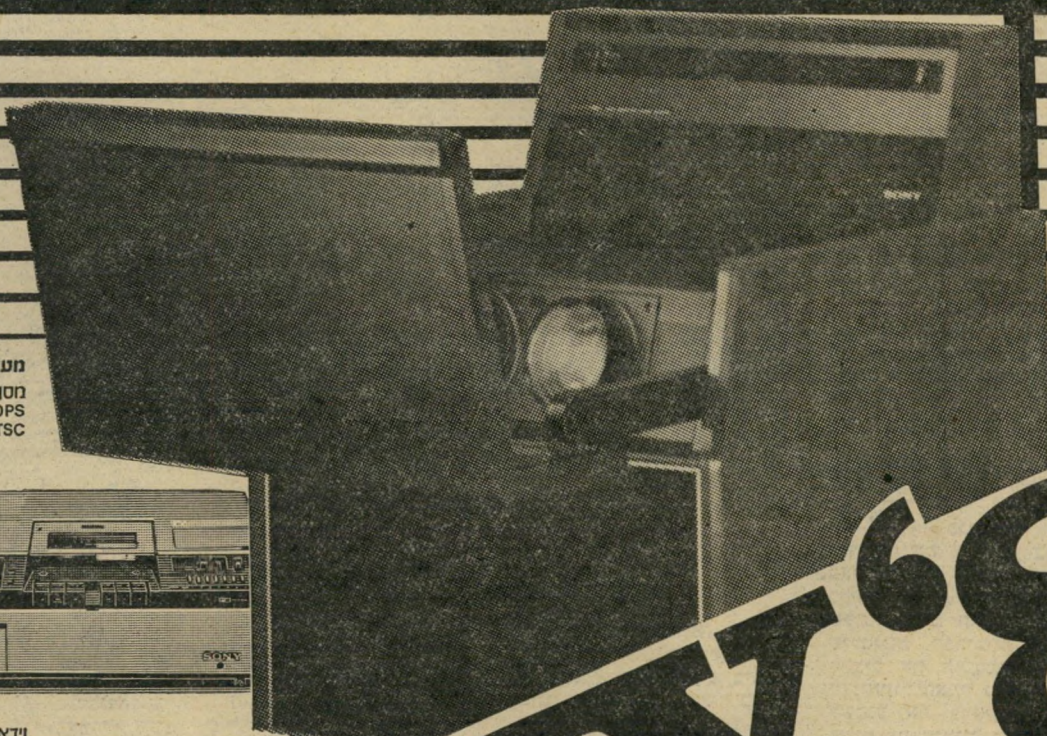

72"

לעבור זמנים קשים
עם חיוך על השפתיים!

מערכת הקרנה-וידאו:
מסך הקרנה 72"
KP-7210PS
PAL/SECAM/NTSC

וידאו ביתי
BETAMAX SL-8080E
PAL/SECAM

SONY '80

- ציוד HI-FI.
- מערכות סטריאו.
- רדיו טייפ-קסטות.
- רשמקולים.
- טלוויזיות.
- טלוויזיות צבטוניות.
- טלוויזיות שחור לבן.
- ציוד VIDEO.
- טלוויזיה במעגל סגור.
- אולפן VIDEO.
- אביזרים למערכות.
- מחלקת שרות.
- מעבדות אודיו ווידאו.