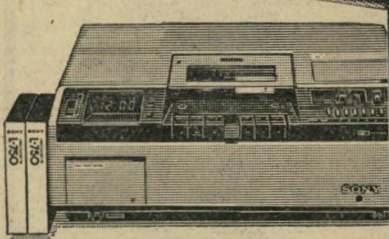

72"

לעבור זמנים קשים
עם חיוך על השפתיים!

מערכת הקרנה-וידאו:
מסך הקרנה 72"
KP-7210PS
PAL/SECAM/NTSC

וידאו ביתי
BETAMAX SL-8080E
PAL/SECAM

SONY '80

- ציוד HI-FI.
- מערכות סטריאו.
- רדיו טייפ-קסטות.
- רשמקולים.
- טלוויזיות.
- טלוויזיות צבטוניות.
- טלוויזיות שחור לבן.
- ציוד VIDEO.
- טלוויזיה במעגל סגור.
- אולפן VIDEO.
- אביזרים למערכות.
- מחלקת שרות.
- מעבדות אודיו ווידאו.