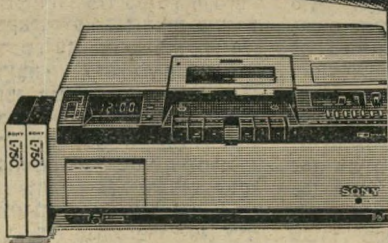

72"

לעבור זמנים קשים  
עם חיוך על השפתיים!

מטרכת הקרנה-וידאו:  
מסר הקרנה 72"  
KP-7210PS  
PAL/SECAM/NTSC

וידאו ביתי  
BETAMAX SL-8080E  
PAL/SECAM

# SONY '80

- ציוד HI-FI
- מטרכות סטריאו
- רדיו טייפ-קסטות
- דשמהקולים
- טלויזסטורים
- טלויזיות צבעוניות
- טלויזיות שחור לבן
- ציוד VIDEO
- טלויזיה במתגל סגור
- אולפן VIDEO
- אביזרים למטרכות
- מחלקת שרות
- מעבדות אודיו ווידאו