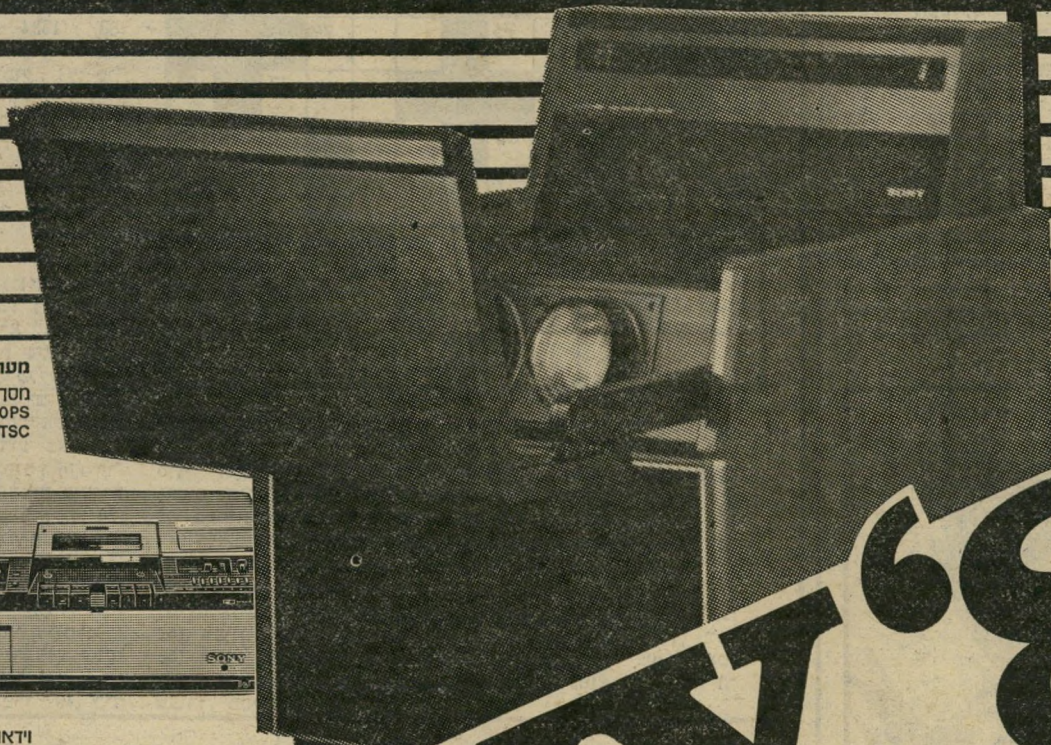

72"

לעבור זמנים קשים  
עם חיוך על השפתיים!

מטרכת הקרנה-וידאו:  
מסר הקרנה 72"  
KP-7210PS  
PAL/SECAM/NTSC

וידאו ביתי  
BETAMAX SL-8080E  
PAL/SECAM