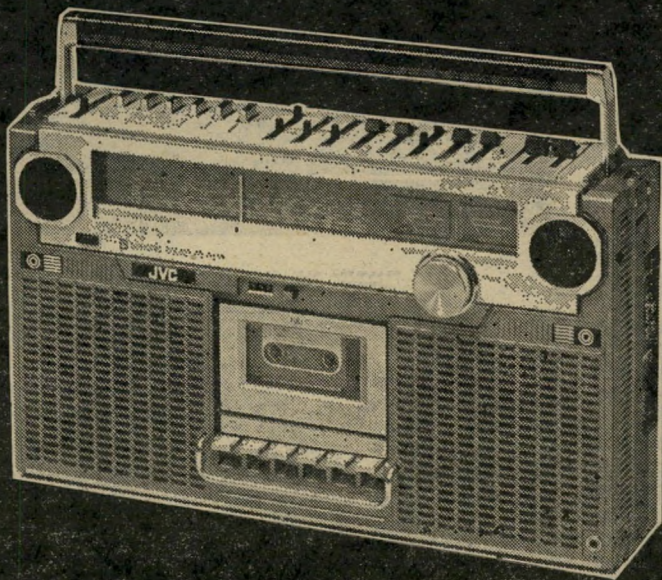

אמפא אלקטרוניקה

יבוא ושירות

מפיצים אמפא זסוחרים מורשים
אולמי תצוגה: ח"א-פנקס 48 טל: 458294. חיפה: ככר אמפא. רח' שבחאי לוי 25 טל: 515281.