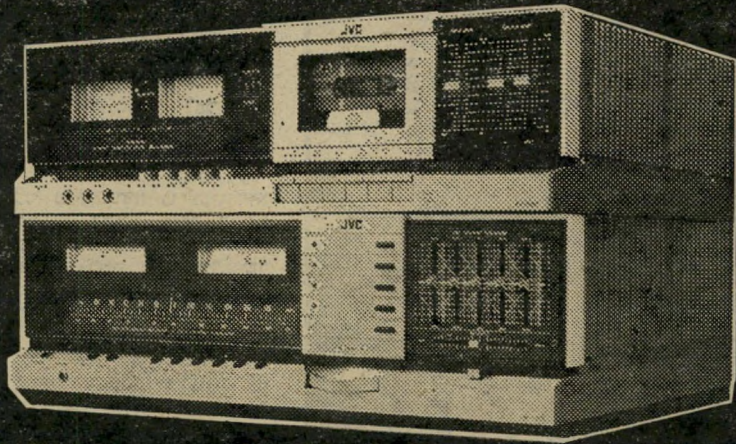

# שכימות שהגיטה לשיא. JVC

• סטריאו קסט דק — KDS-201 — SUPER ANRS (למעלה)  
(השתקת רעשים אוטומטית)  
1. תחום הענות תדרים 15-30 KHz נורמלי, עם  
קסטות כרום 16-30 KHz  
מנוע DC מבוקר  
דיוק סבובי מנוע 0.05%

1. רסיבר JRS-201 2x38w RMS עם אקוויליזר  
EQUALIZER משוכלל.
2. אחוז עוותים נמוך 0.01%
3. תחום הענות תדרים: -1dB + 0dB: 5Hz - 40KHz
4. נתן להשתמש באקוויליזר גם בהקלטה  
ועריכה בין הטייפים
5. לבחירתך דגמים זהים עם הספק שונה

• טלויזיה JVC 20" —  
7875 DL דגם

וסת אוטומטי של התמונה מאפשר תמונה  
זהה לזו המשודרת.  
וסת חדות התמונה מאפשר קבלת תמונה  
רכה.  
מנורת מסך IN-LINE.  
שלט רחוק — אולטרה-סוניק.

• וידאו טייפ קסטות צבעוני JVC VHS