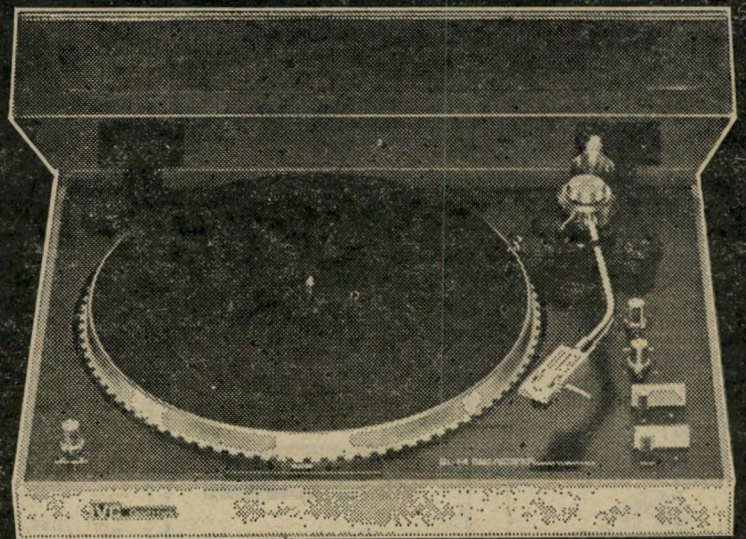

אמפא אלקטרוניקה

יבוא ושירות

מפיצים אמפא זסוחרים מורשים
אולמי תצוגה: ח"א-פנקס 48 טל: 458294. חיפה: ככר אמפא. רח' שבחאי לוי 25 טל: 515281.