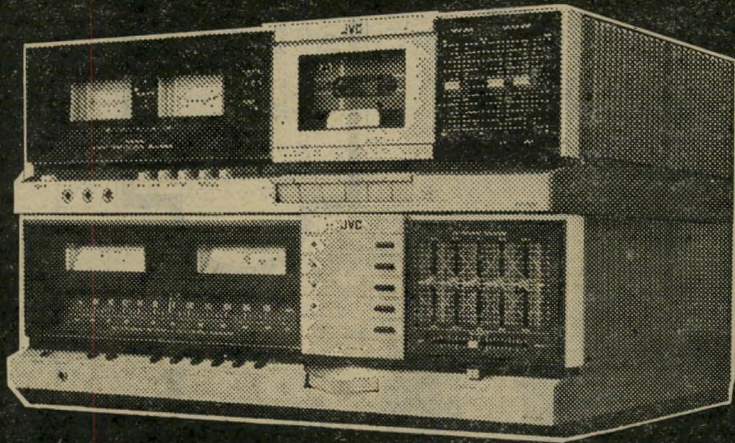

שלימות שהגיעה לשיא. JVC

• סטריאו קסט דק — KDS-201 — SUPER ANRS (למעלה)
(השתקת רעשים אוטומטית)
1. תחום הענות תדרים 15-30 נורמלי, עם
קסטות כרום 16-30 KHz
מנוע DC מבוקר
דיוק סבובי מנוע 0.05%

1. רסיבר JRS-201 2x 38w RMS עם אקויליזר
EQUALIZER משוכלל.
2. אחוז עוותים נמוך 0.01%
3. תחום הענות תדרים: 5Hz - 40KHz (-1dB + 0dB)
4. נתן להשתמש באקויליזר גם בהקלטה
ועריכה בין הטייפים
5. לבחירתך דגמים זהים עם הספק שונה

• טלוויזיה JVC 20" דגם 7875DL

וסת אוטומטי של התמונה מאפשר תמונה
זוהה לזו המשודרת.
וסת חדות התמונה מאפשר קבלת תמונה
רכה.
מנורת מסך IN-LINE.
שלט רחוק — אולטרה-סוניק.

• וידאו טייפ קסטות צבעוני JVC VHS

חדש! RC 838/N
רדיו טייפ ביפוניק BIPHONIC
סטריאו ב-3 ממדים
4 מקולים 6 גלים
הספק יציאה — 9W
קסטות כרום
2 מיקרופונים BUILT-IN
חיבור למכונית ועוד.