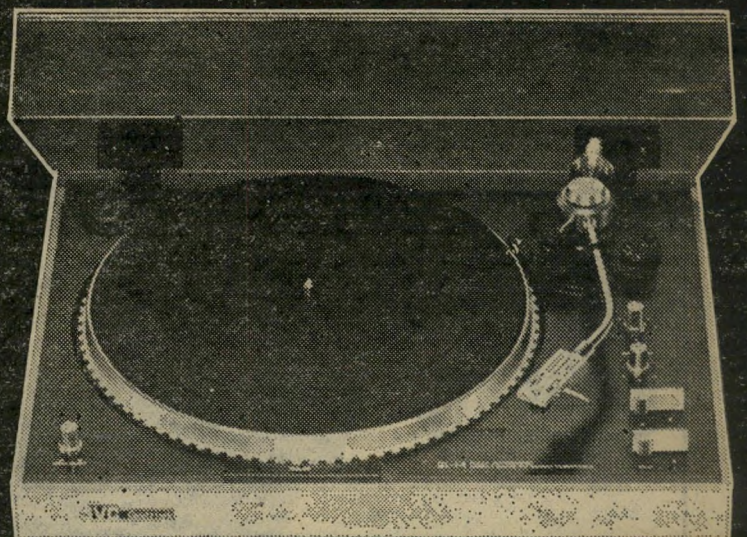

אמפא אלקטרוניקה

יבוא ושרות

מפיצים אמפא וסוחרים מורשים
אולמי תצוגה: ת"א-פנקס 48 טל': 458294. חיפה: ככר אמפא. רח' שבתאי לוי 25 טל': 515281.