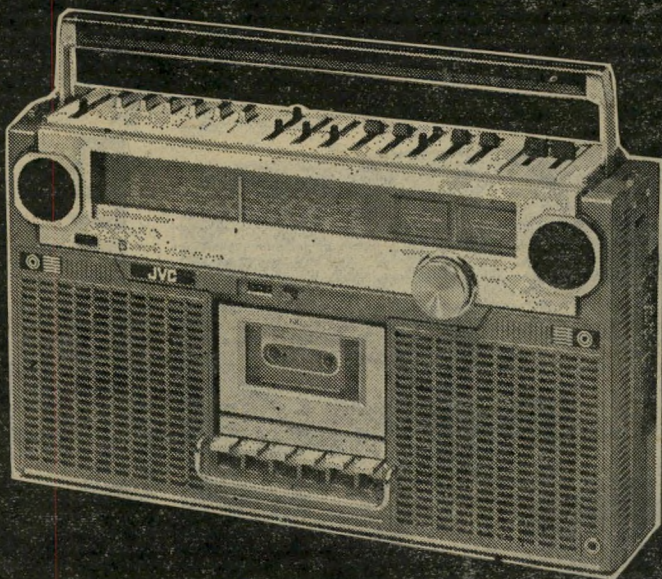

אמפא אלקטרוניקה

יבוא ושרות

מפיצים אמפא וסוחרים מורשים
אולמי תצוגה: ת"א-פנקס 48 טל': 458294. חיפה: ככר אמפא. רח' שבתאי לוי 25 טל': 515281.