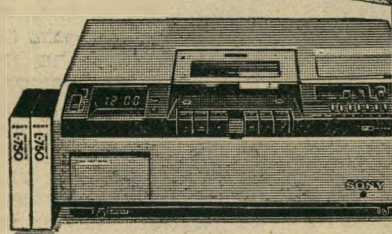

72"

לעבור זמנים קשים  
עם חיוך על השפתיים!

מערכת הקרנה וידאו:  
מסך הקרנה 72"  
KP-7210PS  
PAL/SECAM/NTSC

וידאו ביתי  
BETAMAX SL-8080E  
PAL/SECAM