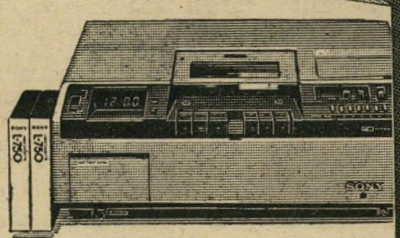

72"

לעבור זמנים קשים
עם חיוך על השפתיים!

מערכת הקרנה וידאו:
חצר הקרנה 72"
KP-7210PS
PAL/SECAM/NTSC

וידאו ביתי
BETAMAX SL-8080E
PAL/SECAM

SONY '80

- ציוד HI-FI.
- מערכות סטריאו.
- רדיו טייפ-קסטות.
- דשמוקולים.
- טלויזיות צבטוניות.
- טלויזיות שחור לבן.
- ציוד VIDEO.
- טלויזיה במטגל סגוד.
- אולפן VIDEO.
- אביזרים למערכות.
- מחלקת שרות.
- מעבדות אודיו ווידאו.