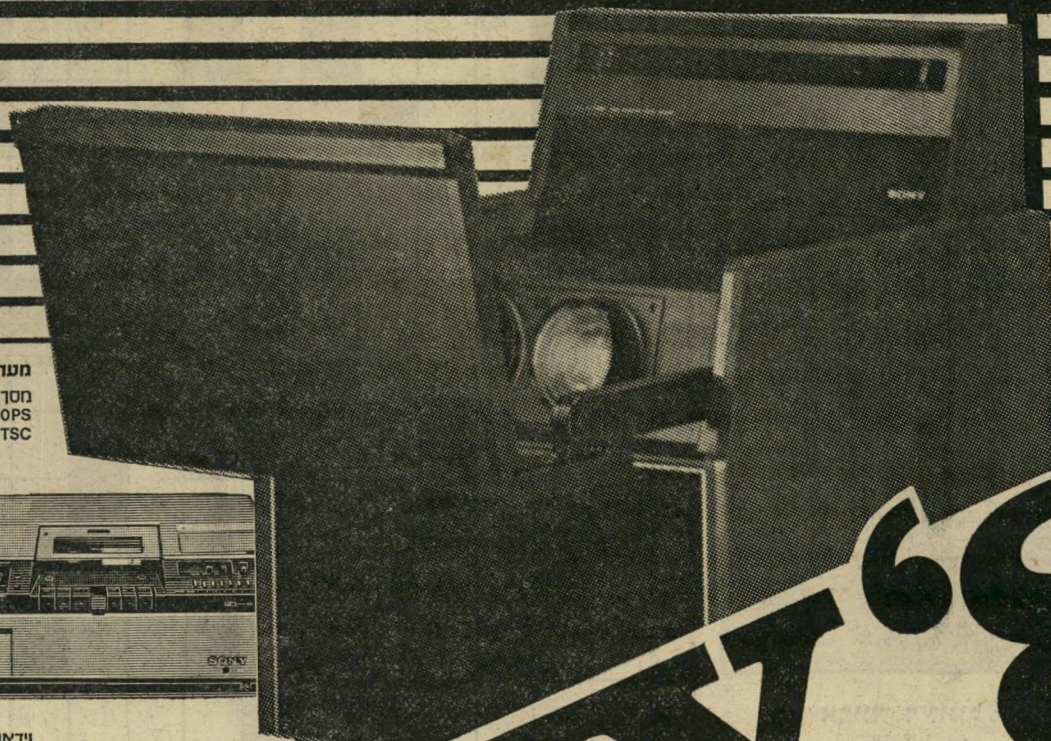

72"

לעבור זמנים קשים  
עם חיוך על השפתיים!

מערכת הקרנה-וידאו:  
מסך הקרנה 72"  
KP-7210PS  
PAL/SECAM/NTSC

וידאו ביתי  
BETAMAX SL-8080E  
PAL/SECAM