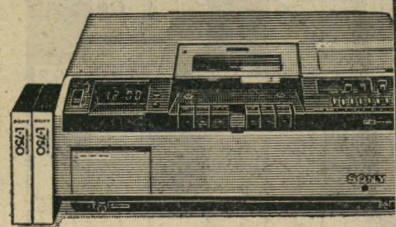

72"

לעבור זמנים קשים  
עם חיוך על השפתיים!

מערכת הקרנה-וידאו:  
מסך הקרנה 72"  
KP-7210PS  
PAL/SECAM/NTSC

וידאו ביתי  
BETAMAX SL-8080E  
PAL/SECAM

# SONY '80

- ציוד HI-FI.
- מערכת סטריאו.
- רדיו טייפ-קסטות.
- רשמקולים.
- טלוויזורים.
- טלוויזיות צבטוניות.
- טלוויזיות שחור לבן.
- ציוד VIDEO.
- טלוויזיה במעגל סגור.
- אולפן VIDEO.
- אביזרים למערכות.
- מחלקת שחת.
- מעבדות אודיו ווידאו.