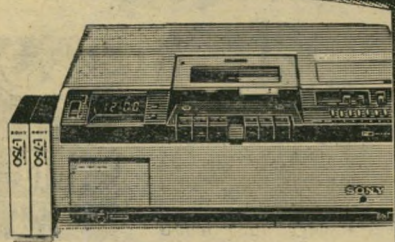

72"

לעבור זמנים קשים  
עם חיוך על השפתיים!

מערכת הקרנה וידאו:  
מסך הקרנה 72"  
KP-7210PS  
PAL/SECAM/NTSC

וידאו ביתי  
BETAMAX SL-8080E  
PAL/SECAM