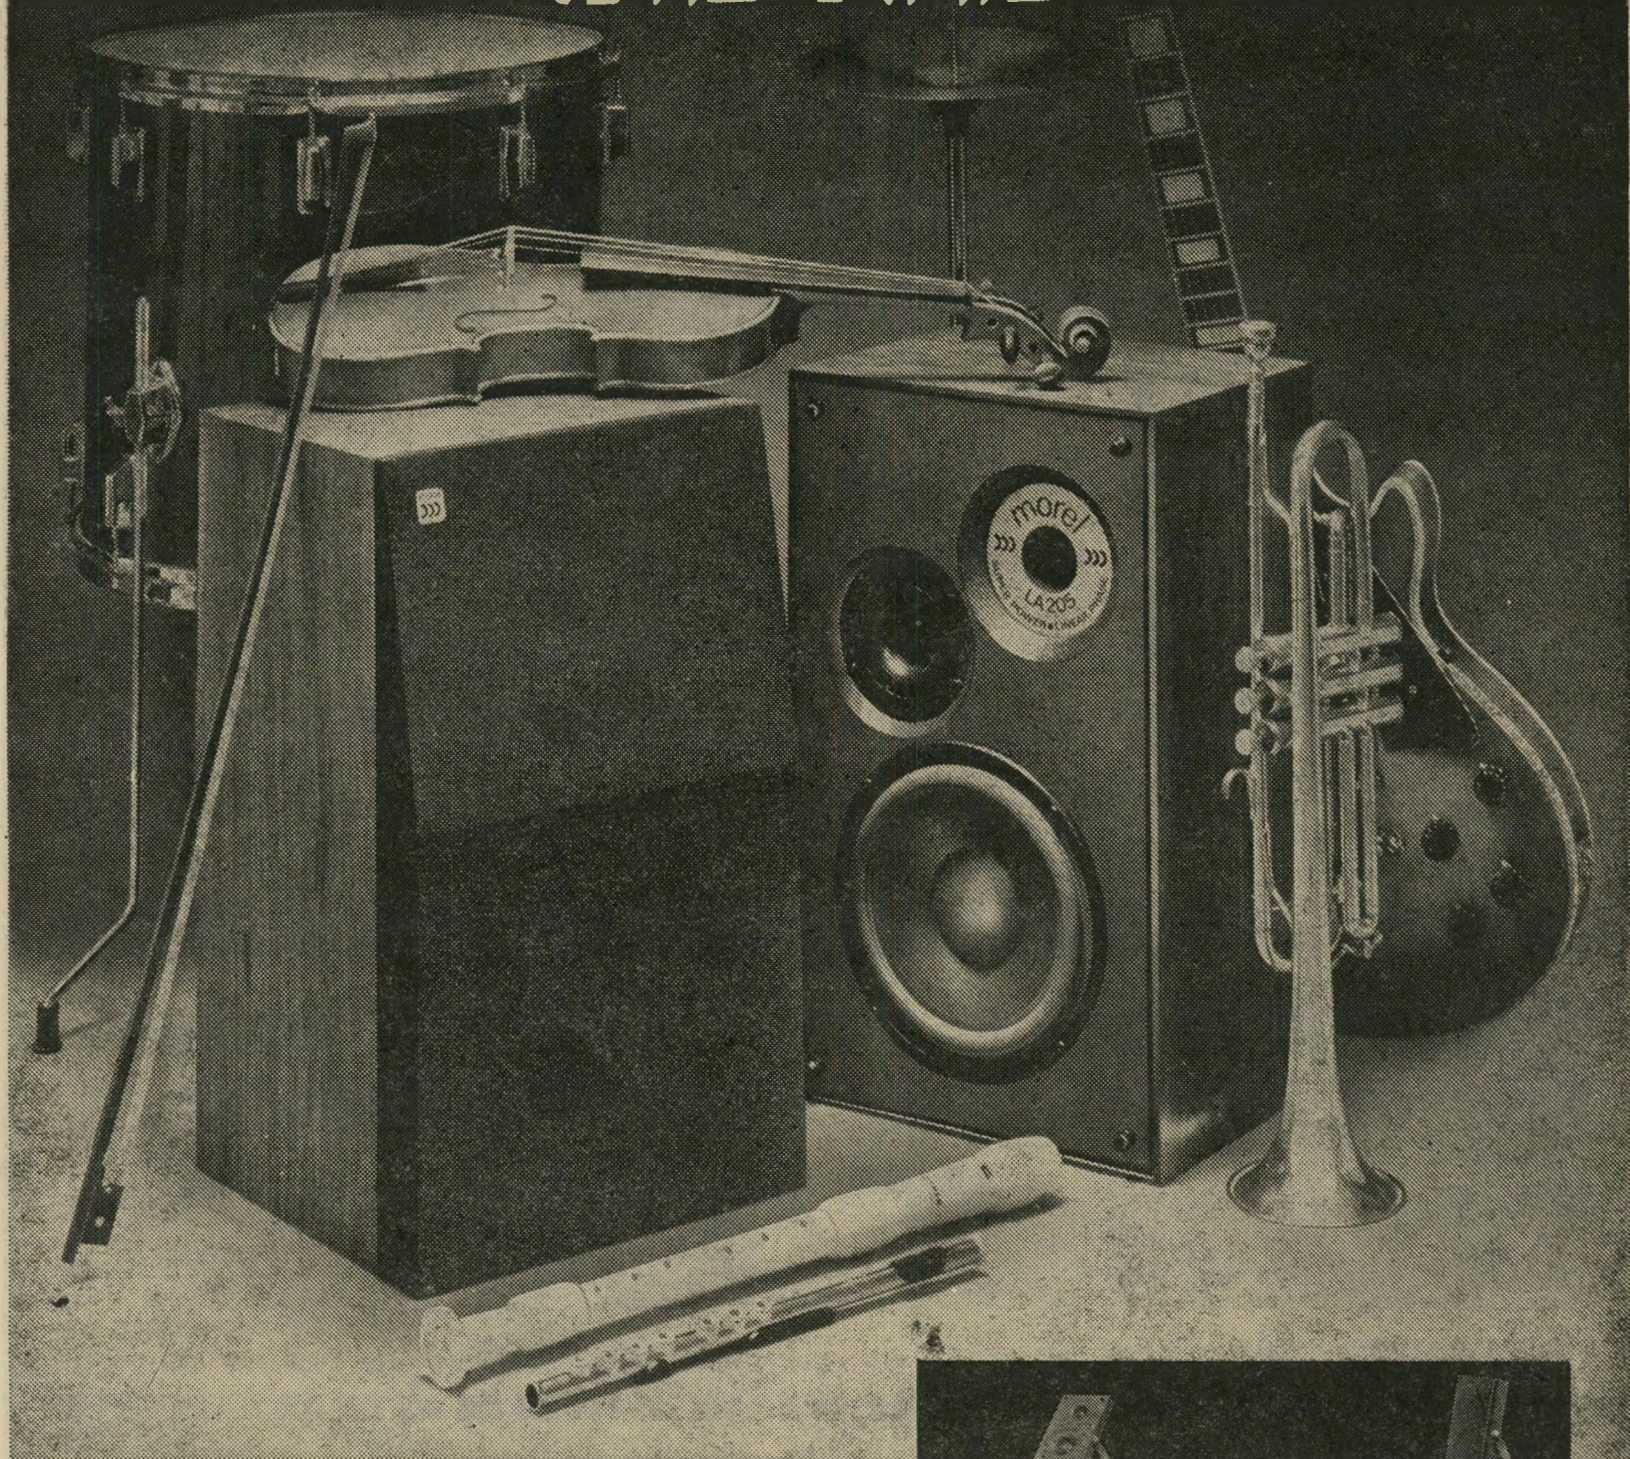

העוצמה חשובה לנו לא פחות מהאיכות.

מוראל מכניסה אותך לעידן העוצמה עם רמקול חדיש ויוצא דופן -
LA 205 - המשלים את סדרת הרמקולים המקצועיים של מוראל
MLP/301/303/309/311 ואוקטב-3.
כבן למשפחה מופלאה זו ניחן ה-LA 205 בכל היתרונות שעשו את
רמקולי מוראל לשם דבר: דיוק מירבי בהעברת הצליל, "היענות מעבר"
מהירה, סלילי MAGNAFLEX+HEXAGONAL לספיגת עוצמת-יתר
ומערכת ליניארית לתיאום פאזה (MLP).
תכונות אלה בצירוף גימור קפדני, מחיר סביר ו-3 שנות אחריות.
נותנים בידך רמקול רב עצמה, בין אם אתה משוגע לדיסקו,
למוסיקה קלאסית או לכל מוסיקה באשר היא.
מדוע שלא תכנס לשמוע אותו באחד מאולמי ההשמעה המקצועיים
עוד היום?